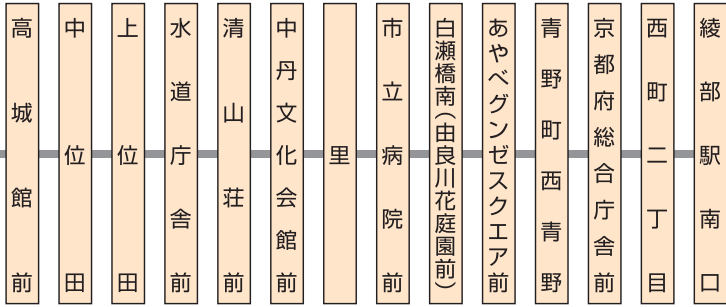

平成25年度あやバス絵画展
低学年の部最優秀賞
中筋小学校 藤原 彩音さん

平成25年度あやバス絵画展
高学年の部最優秀賞
綾部小学校 水谷 留嘉さん

運賃のご案内

あやバス路線図

上野瀬線

東西線

志賀南北線

西坂線

篠田桜が丘線

黒谷線

西八田線

紫水ヶ丘綾部ホテル線

西 坂 線

C 区 間

A区間 → A区間 200円
B区間 300円
C区間 400円

B区間 → A区間 300円
B区間 200円
C区間 300円