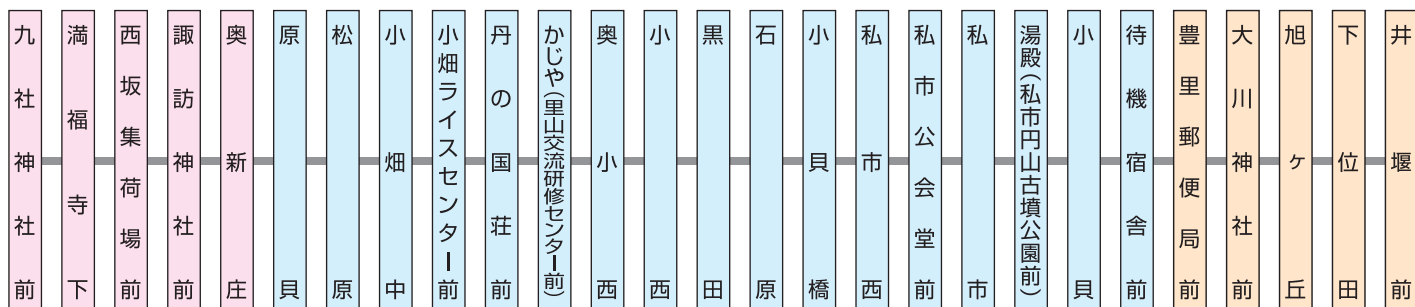

西 坂 線

A 区 間

B 区 間

九社神社前 → 市立病院前 → 綾部駅南口

九社神社前	07:00	10:20	13:40	15:40
満福寺下	07:01	10:21	13:41	15:41
西坂集荷場前	07:02	10:22	13:42	15:42
諏訪神社前	07:03	10:23	13:43	15:43
奥新庄	07:05	10:25	13:45	15:45
原貝	07:07	10:27	13:47	15:47
松原	07:07	10:27	13:47	15:47
小畑中	07:08	10:28	13:48	15:48
小畑ライスセンター前	07:08	10:28	13:48	15:48
丹の国荘前	07:10	10:30	13:50	15:50
かじや(里山交流研修センター前)	07:12	10:32	13:52	15:52
奥小西	07:14	10:34	13:54	15:54
小畑西	07:14	10:34	13:54	15:54
黒田	07:15	10:35	13:55	15:55
石原	07:16	10:36	13:56	15:56
小貝橋	07:17	10:37	13:57	15:57
私市西	07:21	10:41	14:01	16:01
私市公会堂前	07:21	10:41	14:01	16:01
私市	07:22	10:42	14:02	16:02
湯殿(私市円山古墳公園前)	07:23	10:43	14:03	16:03
小貝	07:23	10:43	14:03	16:03
待機宿舎前	07:24	10:44	14:04	16:04
豊里郵便局前	07:26	10:46	14:06	16:06
大川神社前	07:27	10:47	14:07	16:07
旭ヶ丘	07:27	10:47	14:07	16:07
下位田	07:28	10:48	14:08	16:08
井堰前	07:28	10:48	14:08	16:08
高城館前	07:29	10:49	14:09	16:09
中位田	07:29	10:49	14:09	16:09
上位田	07:30	10:50	14:10	16:10
水道庁舎前	07:31	10:51	14:11	16:11
清山荘前	↓	10:54	14:14	16:14
中丹文化会館前	↓	10:54	14:14	16:14
里	↓	10:56	14:16	16:16
市立病院前	07:33	10:58	14:18	16:18
白瀬橋南(由良川花庭園前)	07:34	10:59	14:19	16:19
あやベグンゼスクエア前	07:35	11:00	14:20	16:20
青野町西青野	07:36	11:01	14:21	16:21
京都府総合庁舎前	07:37	11:02	14:22	16:22
西町二丁目	07:38	11:03	14:23	16:23
綾部駅南口	07:40	11:05	14:25	16:25

平成25年度あやバス絵画展
低学年の部最優秀賞
中筋小学校 藤原 彩音さん

平成25年度あやバス絵画展
高学年の部最優秀賞
綾部小学校 水谷 留嘉さん

運賃のご案内

あやバス路線図

上野瀬線

東西線

志賀南北線

西坂線

篠田桜が丘線

黒谷線

西八田線

紫水ヶ丘綾部ホテル線

西 坂 線

C 区 間

A区間 → A区間 200円
B区間 300円
C区間 400円

B区間 → A区間 300円
B区間 200円
C区間 300円