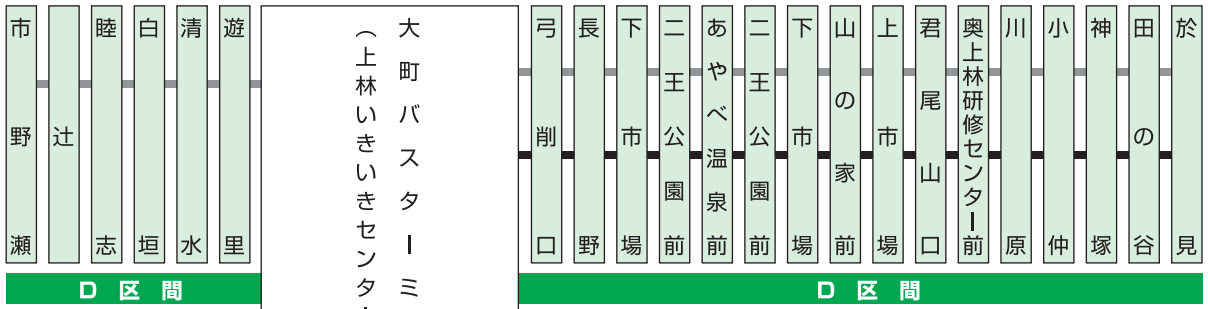

上林線・於見市野瀬線

A区間 300円
B区間 400円
C区間 500円
D区間 100円

※D区間は於見市野瀬線と一部上林線

- 大町バスターミナル
(上林いきいきセンター前)
- 上林小・中学校前
- 日置谷
- 中上林診療所前
- 寺町
- 西屋
- 引地
- 真野
- 小山
- 念道
- 大宮
- 井根口
- 十倉(黒谷工芸の里前)
- 中十倉・くぬぎの里前
- 下十倉
- 境
- 旭町観光栗林園前
- 旭町塩谷
- 東山町受戸
- 東綾小・中学校前
- 山家
- 鷹栖町長瀬
- 西原町
- 南海団地前
- 若宮酒造前
- 丹波大橋
- 綾高東分校前
- 西町二丁目
- 綾部駅南口
- 市民ホール前
- 警察署前
- 綾高前
- 鳥ヶ坪交差点
- 市立病院前

A区間

A区間 200円
B区間 300円
C区間 400円
D区間 300円

B区間

A区間 300円
B区間 200円
C区間 300円
D区間 400円

C区間

A区間 400円
B区間 300円
C区間 200円
D区間 500円

子ども 1回 100円

平成26年度あやバス絵画展
低学年の部最優秀賞
中筋小学校 大槻 心咲さん