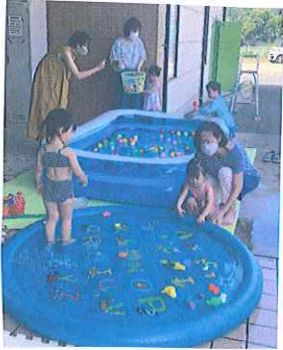

みにみにひろば

0歳～未就園のおともだち大募集！！

ぜひ、パパもおばあちゃんもおじいちゃんも参加してほしいひろばです。たくさんのおともだちと交流して、子育て、孫育てを一緒に楽しみませんか？行事が盛りだくさん！楽しい体験をいっぱいしましょう！

参加は基本無料です。お誕生会などの行事により、予約と費用が必要な場合があります。

お気軽にお問合せください。

(tel 44-1022 なかすじ児童センター)

8/2 と 8/23 みずあそび