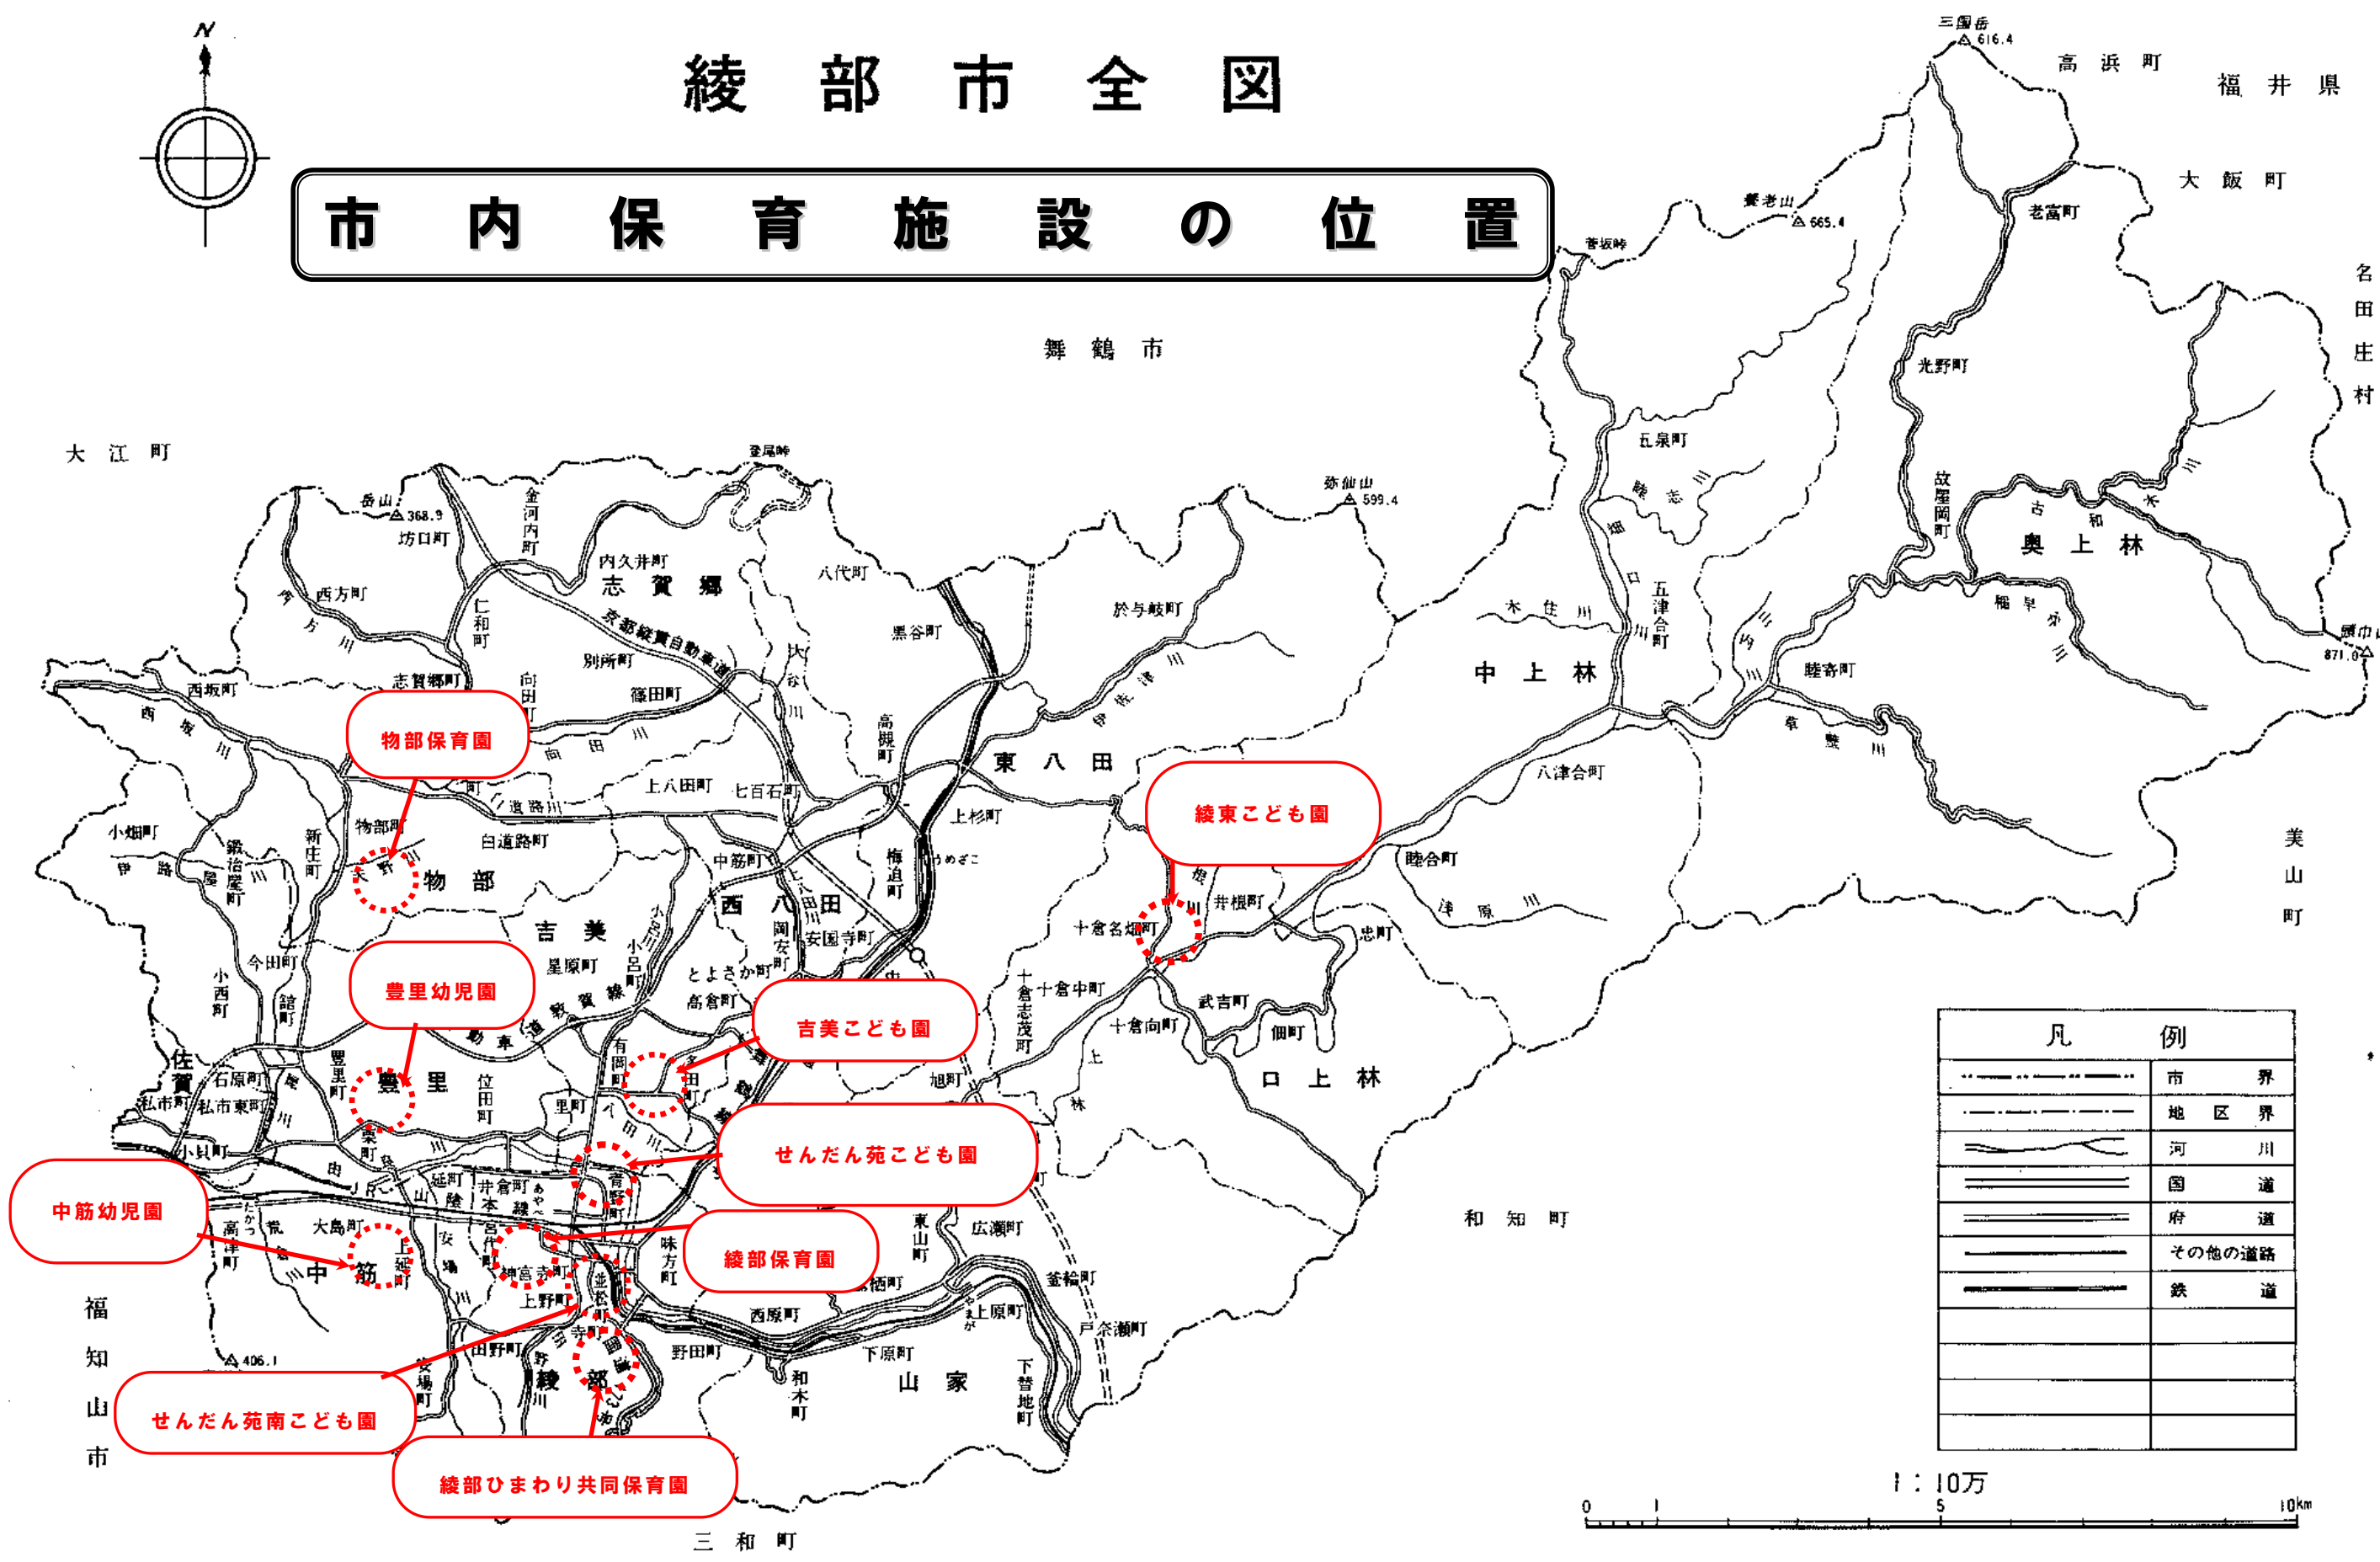

綾部市全図

市内保育施設の位置

凡 例	
	市 界
	地 区 界
	河 川
	国 道
	府 道
	その他の道路
	鉄 道