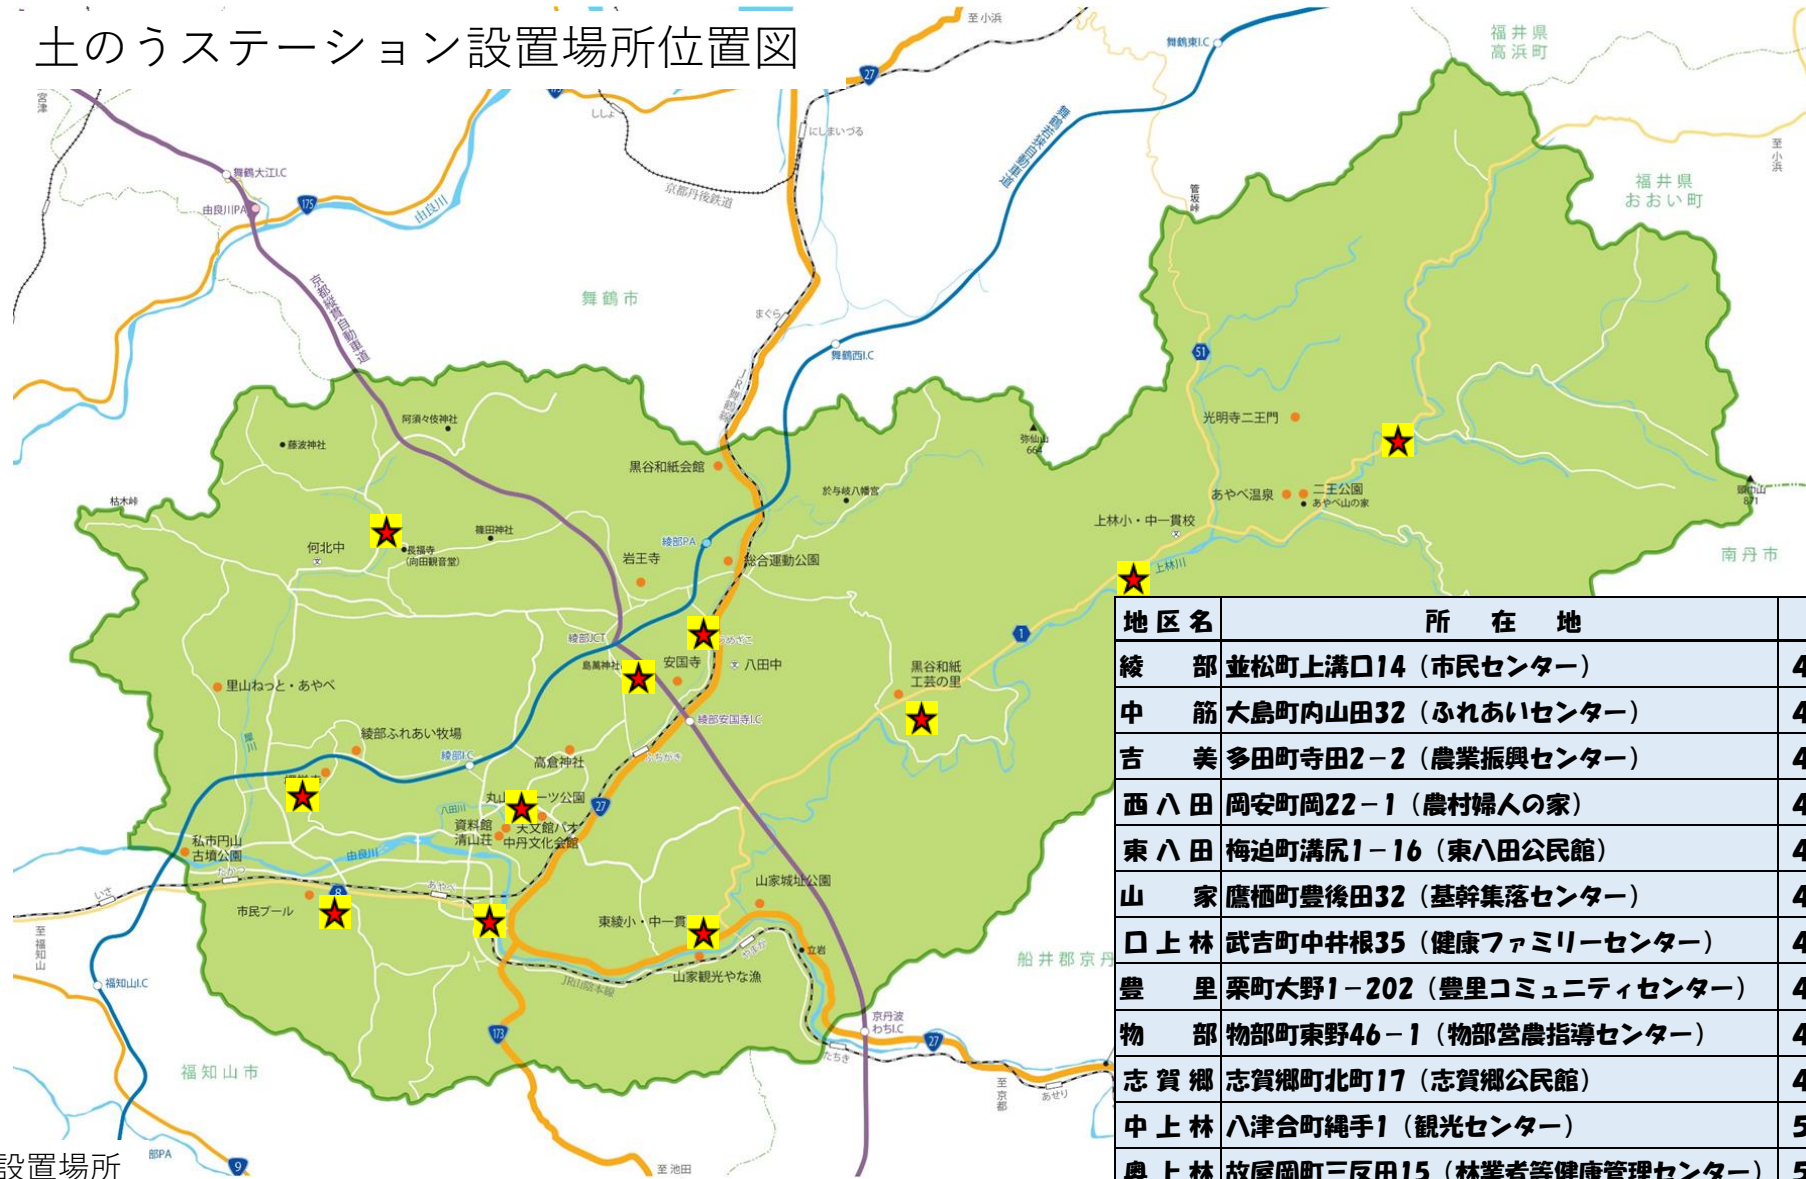

# 土のうステーション設置場所位置図

地区名	所在地	電話
綾部	並松町上溝口14 (市民センター)	43-3557
中筋	大島町内山田32 (ふれあいセンター)	42-9399
吉美	多田町寺田2-2 (農業振興センター)	42-6772
西八田	岡安町岡22-1 (農村婦人の家)	44-1124
東八田	梅迫町溝尻1-16 (東八田公民館)	44-1188
山家	鷹栖町豊後田32 (基幹集落センター)	46-0345
口上林	武吉町中井根35 (健康ファミリーセンター)	45-1821
豊里	栗町大野1-202 (豊里コミュニティセンター)	47-0150
物部	物部町東野46-1 (物部営農指導センター)	49-0001
志賀郷	志賀郷町北町17 (志賀郷公民館)	49-0201
中上林	八津合町縄手1 (観光センター)	54-0002
奥上林	故屋岡町三反田15 (林業者等健康管理センター)	55-0001