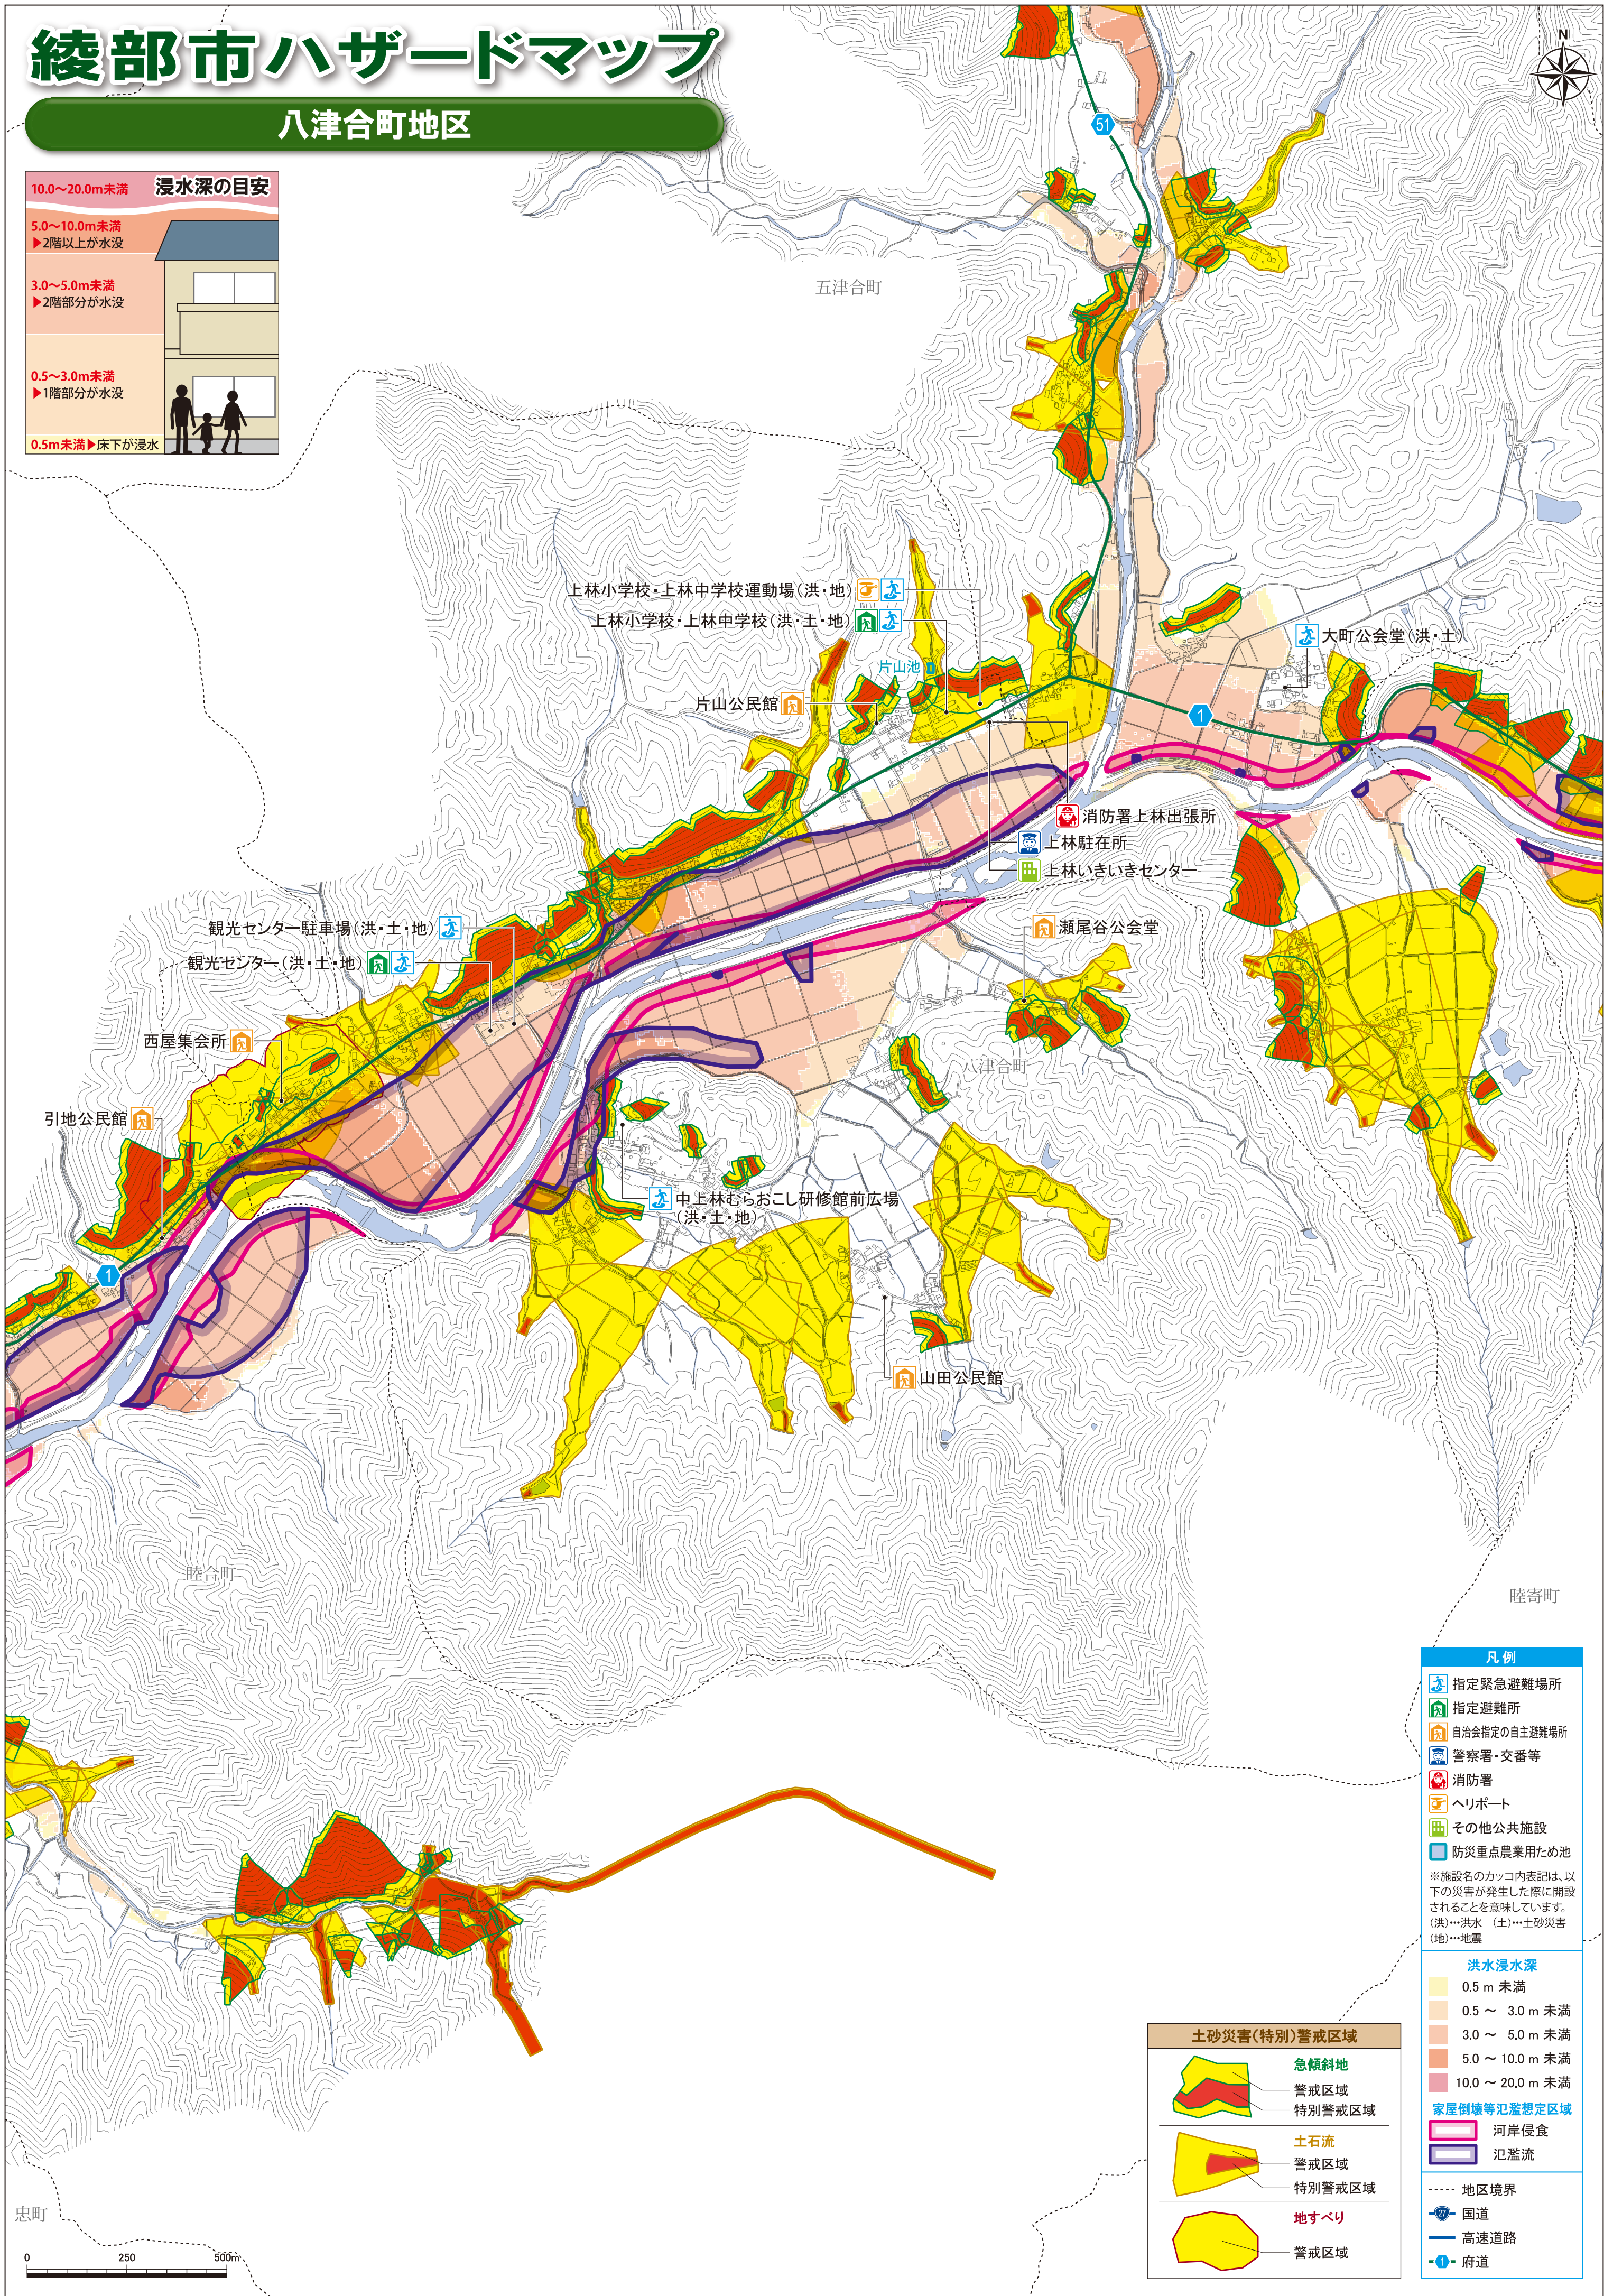

# 綾部市ハザードマップ

## 八津合町地区

五津合町

上林小学校・上林中学校運動場(洪・地)

上林小学校・上林中学校(洪・土・地)

片山池

片山公民館

大町公会堂(洪・土)

消防署上林出張所

八津合町

瀬尾谷公会堂

睦合町

睦寄町

- 凡例**
- 指定緊急避難場所
  - 指定避難所
  - 自治会指定の自主避難場所
  - 警察署・交番等
  - 消防署
  - ヘリポート
  - その他公共施設
  - 防災重点農業用ため池
- ※施設名のカッコ内表記は、以下の災害が発生した際に開設されることを意味しています。  
(洪)…洪水 (土)…土砂災害 (地)…地震
- 洪水浸水深**
- 0.5 m 未満
  - 0.5 ~ 3.0 m 未満
  - 3.0 ~ 5.0 m 未満
  - 5.0 ~ 10.0 m 未満
  - 10.0 ~ 20.0 m 未満
- 土砂災害(特別)警戒区域**
- 急傾斜地
    - 警戒区域
    - 特別警戒区域
  - 土石流
    - 警戒区域
    - 特別警戒区域
  - 地すべり
    - 警戒区域
- 家屋倒壊等氾濫想定区域**
- 河岸侵食
  - 氾濫流
- 地区境界
- 国道
  - 高速道路
  - 府道