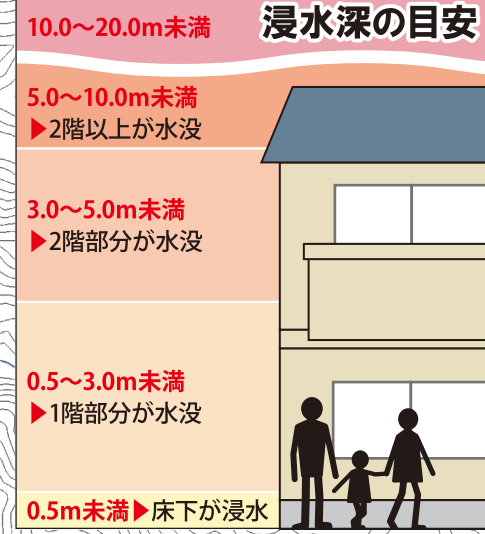

綾部市ハザードマップ

新庄町地区

- ### 凡例
- 指定緊急避難場所
 - 指定避難所
 - 自治会指定の自主避難場所
 - 警察署・交番等
 - ヘリポート
 - その他公共施設
 - 防災重点農業用ため池
- ※施設名のカッコ内表記は、以下の災害が発生した際に開設されることを意味しています。
(洪)…洪水 (土)…土砂災害 (地)…地震