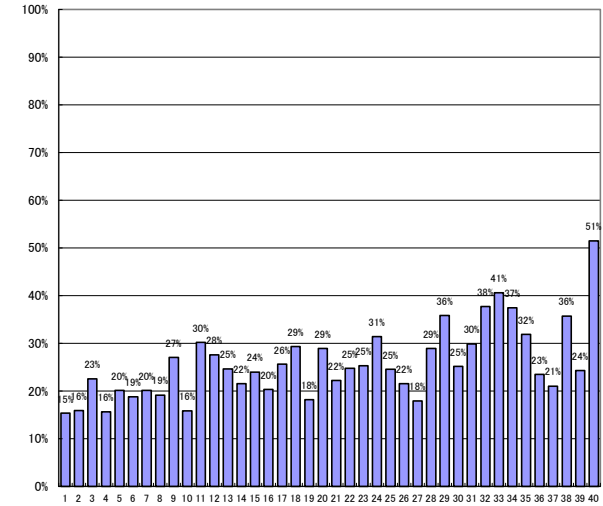

令和8年4月5日執行 京都府知事選挙

投票終了集計表(20時00分現在)