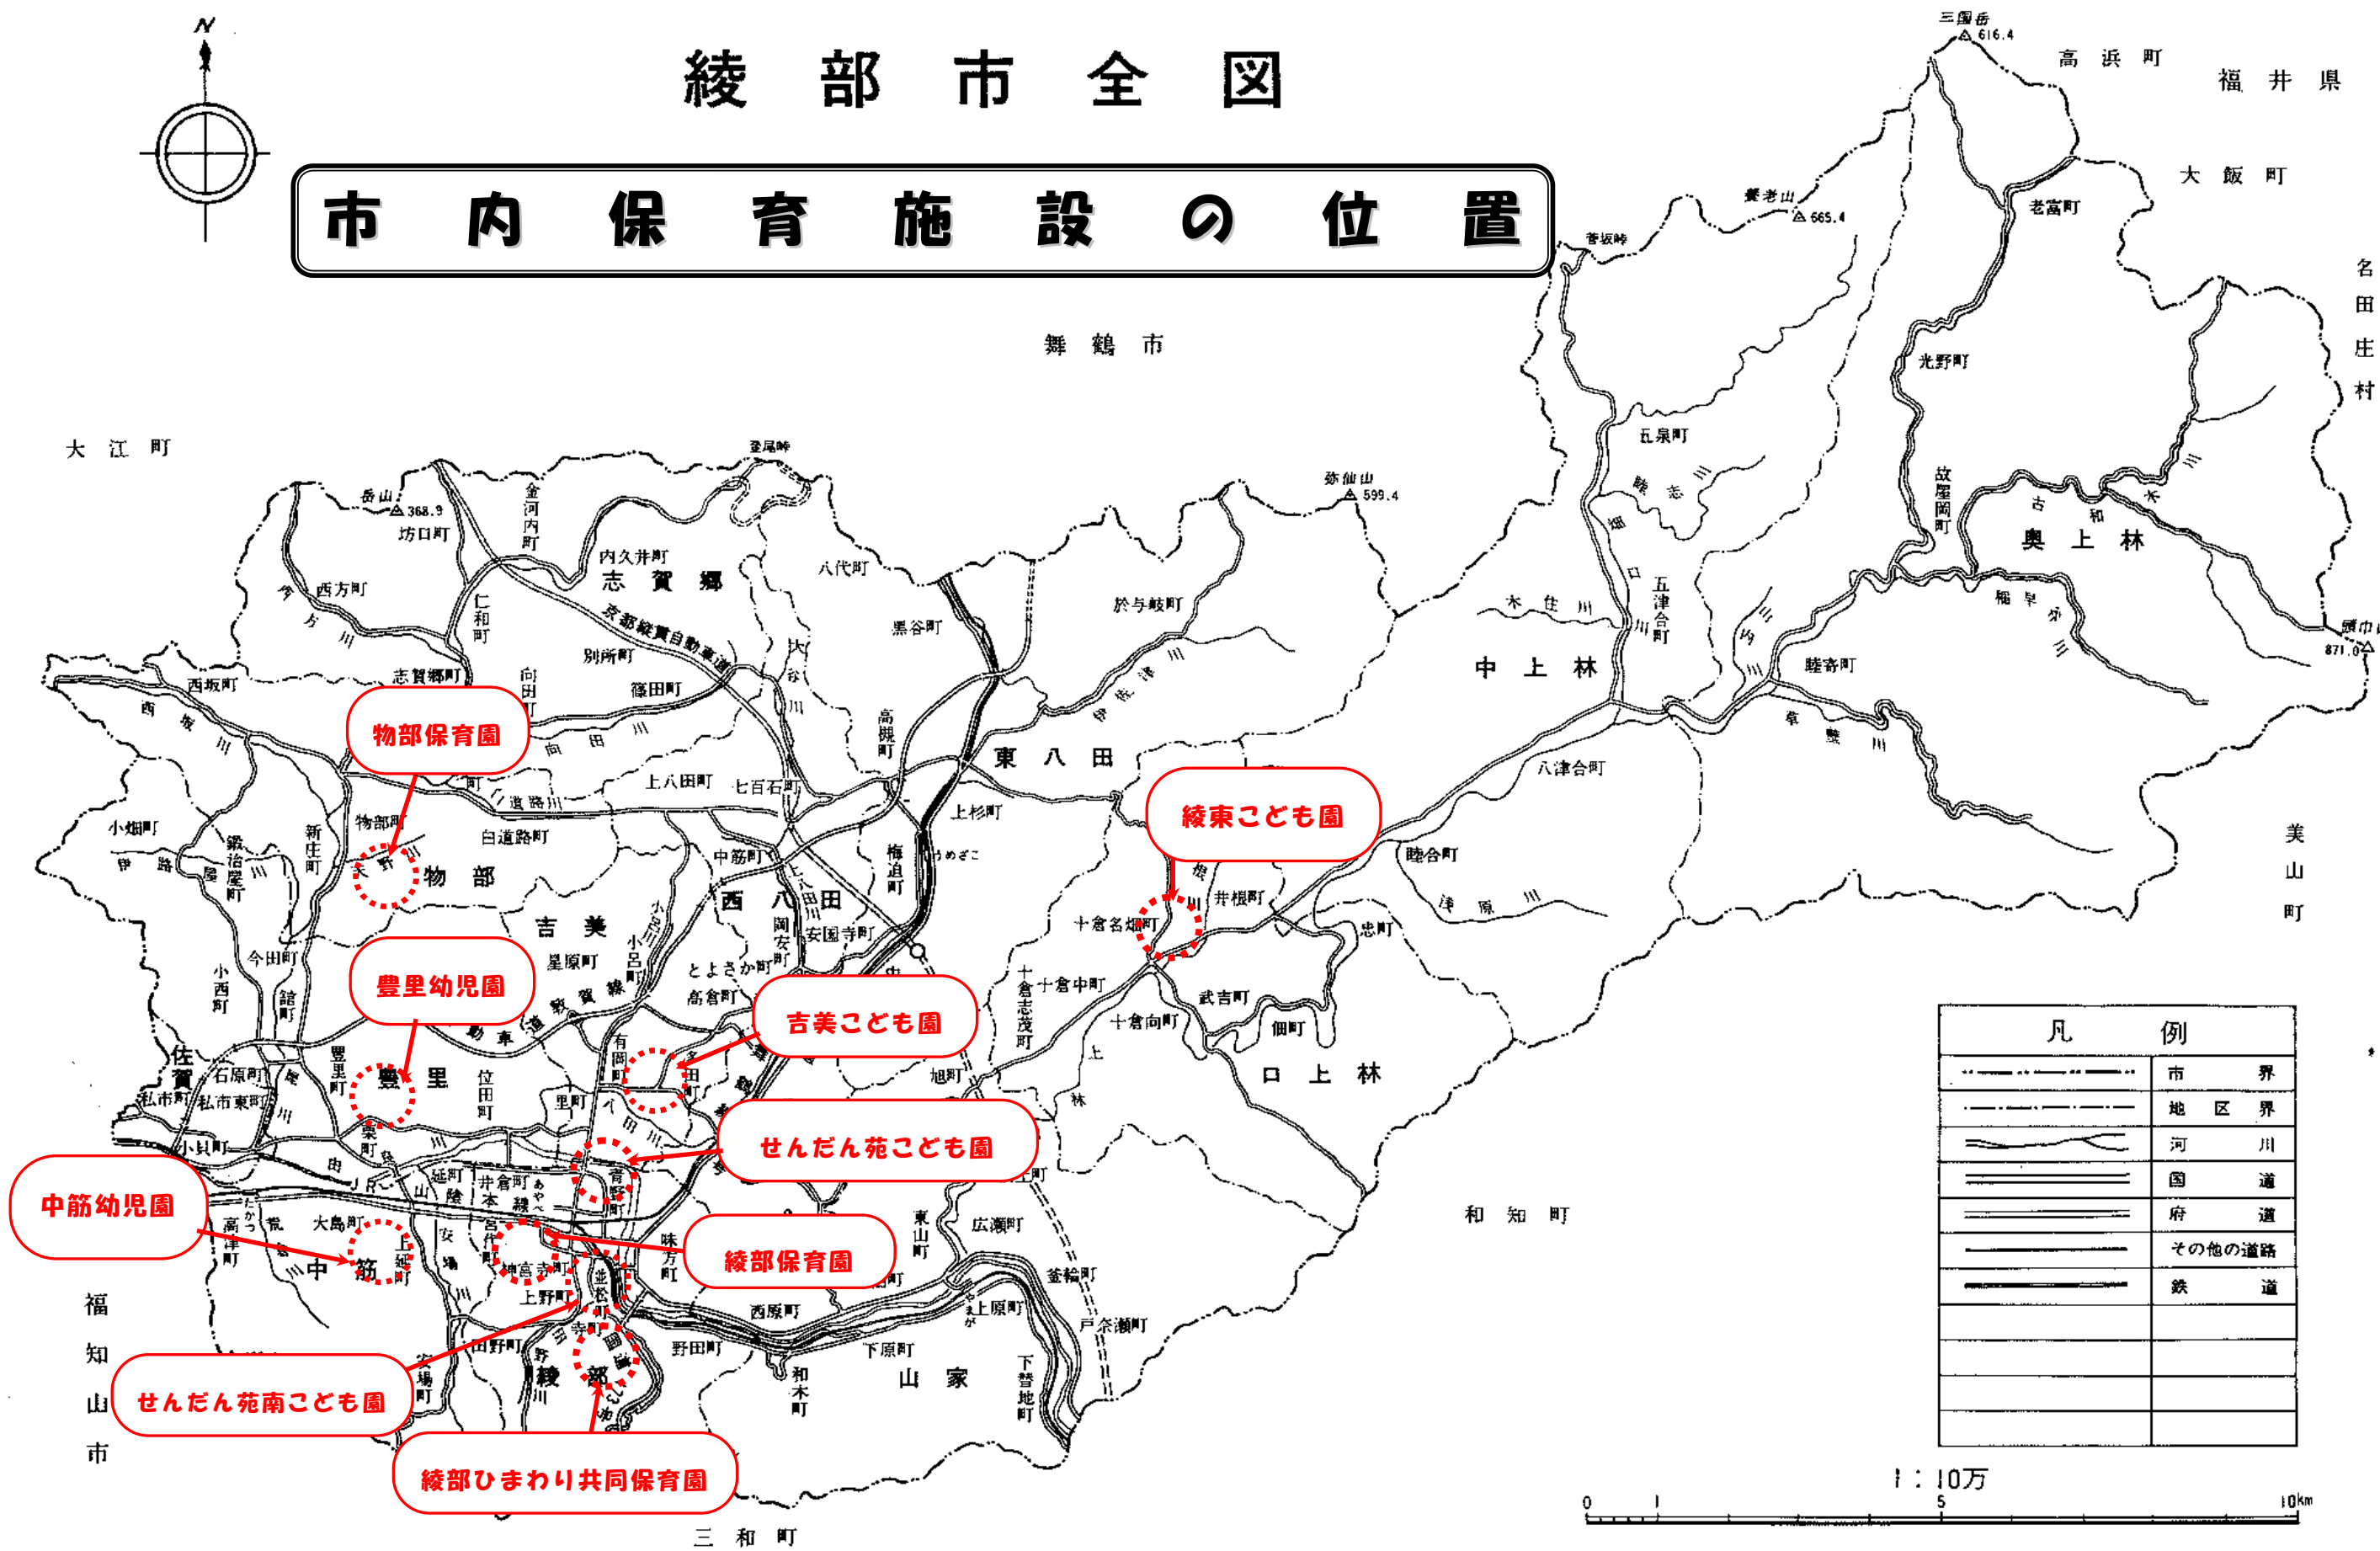

# 綾部市全図

## 市内保育施設の位置

凡 例	
	市 界
	地 区 界
	河 川
	国 道
	府 道
	その他の道路
	鉄 道