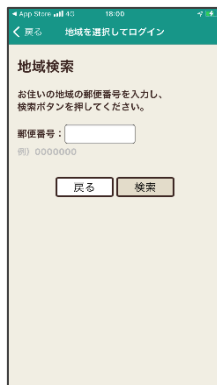

災害に関する内容はもちろん、
くらしに役立つ情報も確認できます。

▶アプリをダウンロードするには

GooglePlayやAppStoreで「ライフビジョン」とキーワード検索し、ダウンロードしてください。
右のQRコードを読み取ると便利です。

※ダウンロードは無料です。本アプリのダウンロードおよびご利用には別途通信料がかかり、利用者様のご負担となります。環境や機器によって、一部または全部の機能がご利用いただけない場合がございます。

登録方法はとても簡単！
詳しくは裏面をご確認ください。

Step 1

右のQRコードを読み取るか、Google PlayやApp Storeで「ライフビジョン」と検索してください。

Step 2

①インストールボタンをタップし、ご自分のAppleまたはGoogleアカウントのIDとパスワードを入力してください。

②インストール完了後、スマートフォンのホーム画面に

このアイコンが表示されます。

③ホーム画面に表示されているアイコンをタップします。

Step 3

「地域を選択してログイン」を選択

市内在住の方は郵便番号7桁を、
市外在住の方は「623-8501」を入力し検索

受信したい情報を選択

情報受信を希望する地域を選択

おやみ情報など地域からの情報のアプリ受信は地域ごとに順次開始予定です

受信を希望する情報を選択

あやべーると同じカテゴリですONにした情報を配信します