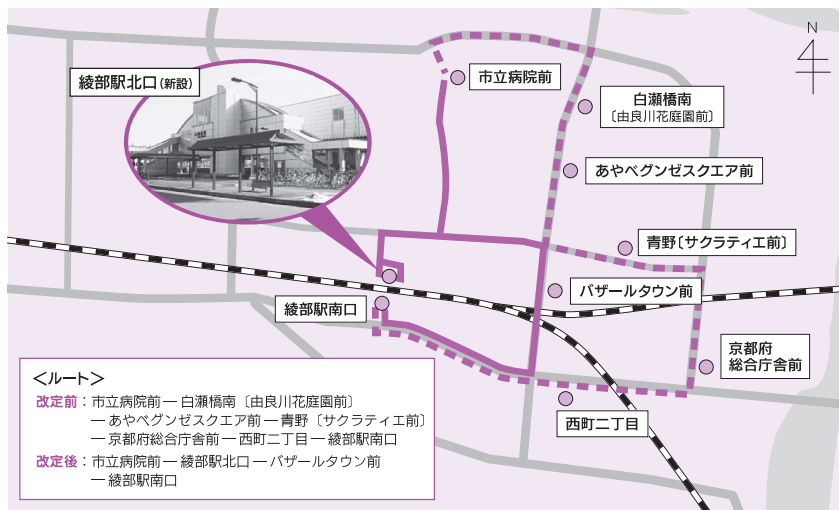

ねっと

- 2 | あやバスダイヤ改正
- 4 | 地震への備え
- 6 | あやべ特別市民会員募集
- 7 | 新型コロナワクチン無料接種終了
- 8 | 市美術展入賞作品

雪遊びって楽しいな

大雪警報が解除され登園した園児は、雪が積もった園庭で雪だるまを作ったり、そり滑りをしたりして寒さに負けず元気に遊びました。1月26日、物部町の物部保育園でー。

変更ルートと 新設するバス停の位置

西坂線、篠田桜が丘線

現行ルート 変更後ルート

東西線

二反田バス停 (新設)

住所: 大島町二反田周辺

上林線

十倉志茂町バス停 (新設)

住所: 十倉志茂町野田周辺

運行情報の確認を

あやバスは、気象や道路状況など、さまざまな要因によって遅延・運休する場合があります。運行状況は、市メールマガジンのあやペー「あやバス情報」(登録必要)や、X (旧ツイッター)「あやバス【運行情報】」で確認できます。詳しい運行情報は関西丸和ロジスティクス ☎(43)3800 へお問い合わせください。

登録や確認は
こちらから!

あやペー

X

ダイヤ改正で利便性の向上に
 昨年の秋に完成したあやテラスへのアクセス向上を目的に「西坂線」と「篠田桜が丘線」の2路線は、新設する綾部駅北口バス停に乗り入れます。また「東西線」は、ふれあいセンター前バス停と大島中バス停の間に二反田バス停を設置し、地域住民や綾部ルネス病院利用者の利便性の向上

を図ります。さらに「上林線」では、下十倉バス停と境バス停の間に十倉志茂町バス停を新設。一方で、「上林線」の下市場、二王公園前、あや・温泉前の3バス停の乗り入れを中止します。
 詳しくは3月に自治会を通じて各世帯に配布する新しい時刻表が市ホームページ(記事ID4382)をご覧ください。

すべての路線でJR綾部駅の南口を經由

一日も早い復旧・復興に向けて 令和6年能登半島地震の 被災地を支援します

令和6年能登半島地震により被災された皆さまに心よりお見舞い申し上げます。市は、被災地への人的支援を実施しています。