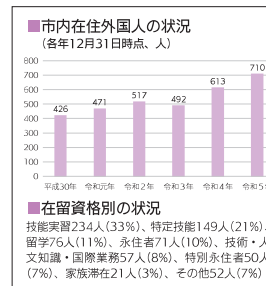

▽特定の民族や国籍の人々を排斥する趣旨の言動(ヘイトスピーチ)などが懸念されています。
多文化共生とは、民族や国籍などの異なる人々が、ともに尊重し合い、共存する考え方。この実現には、一人ひとりが大事な存在であるという意識を持ち、互いの違いや多様性を認め合うことがとても大切。交流の場に積極的に参加するなど、他の文化と触れ合い理解を深めましょう。私たちの行動が多文化共生の実現につながります。

環境コラム

省エネ家電への買い替えで環境に優しい生活を

省エネ家電への買い替えは家庭でできる地球温暖化対策の一つ。買い替えのメリットや家電を選ぶ際に役立つ省エネ性能の確認方法を紹介します。

省エネ家電買い替えて電気代削減

家電の省エネ性能は年々向上しています。買い替え時期を迎えた古い家電を更新するだけで高い省エネ効果を得ることが出来ます。例えば、10年前の冷蔵庫を最新型のものに買い替えた場合、年間消費電力量は、約35〜42%削減されます。そのため、CO2排出量が少なくなり、年間電気代は約4560〜約6110円も下げられます。(定格内容積401〜450L製品の場合)II家電製品協会2023年度版「スマートライフおすすめBOOK」参照。