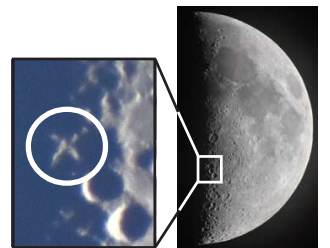

## 【 1月の見どころ 】

- ◆ 18日の夕方に半月が見えます。その欠け際に「X」の文字が現れるのが月面Xです。2024年に見やすいのは、この時だけです。ただ肉眼では見えず、小型望遠鏡か双眼鏡が必要です。もしくはカメラの望遠レンズで拡大撮影し、画像から探してみてください。
- ◆ 北東の空に、北斗七星が上って来るようになります。春から夏に見やすい北斗七星が見えると、冬本番ながら春が近づいていると感じます。
- ◆ 右図に、国際宇宙ステーションの予報を紹介します。軌道の変更により、予報時刻等がずれることがありますので、インターネットで直前の情報を確認したり、時間に余裕をもって観察してください。

## 【 1月の日の出・日の入(綾部) 】

日	日出	日入
7日	7:06	17:03
14日	7:06	17:09
21日	7:04	17:16
28日	7:00	17:23

## 【 18日 : 月面X <sup>エックス</sup> 】

3つのクレーターの境界に太陽光があたり、限られたタイミングで「X」の文字が現れます。