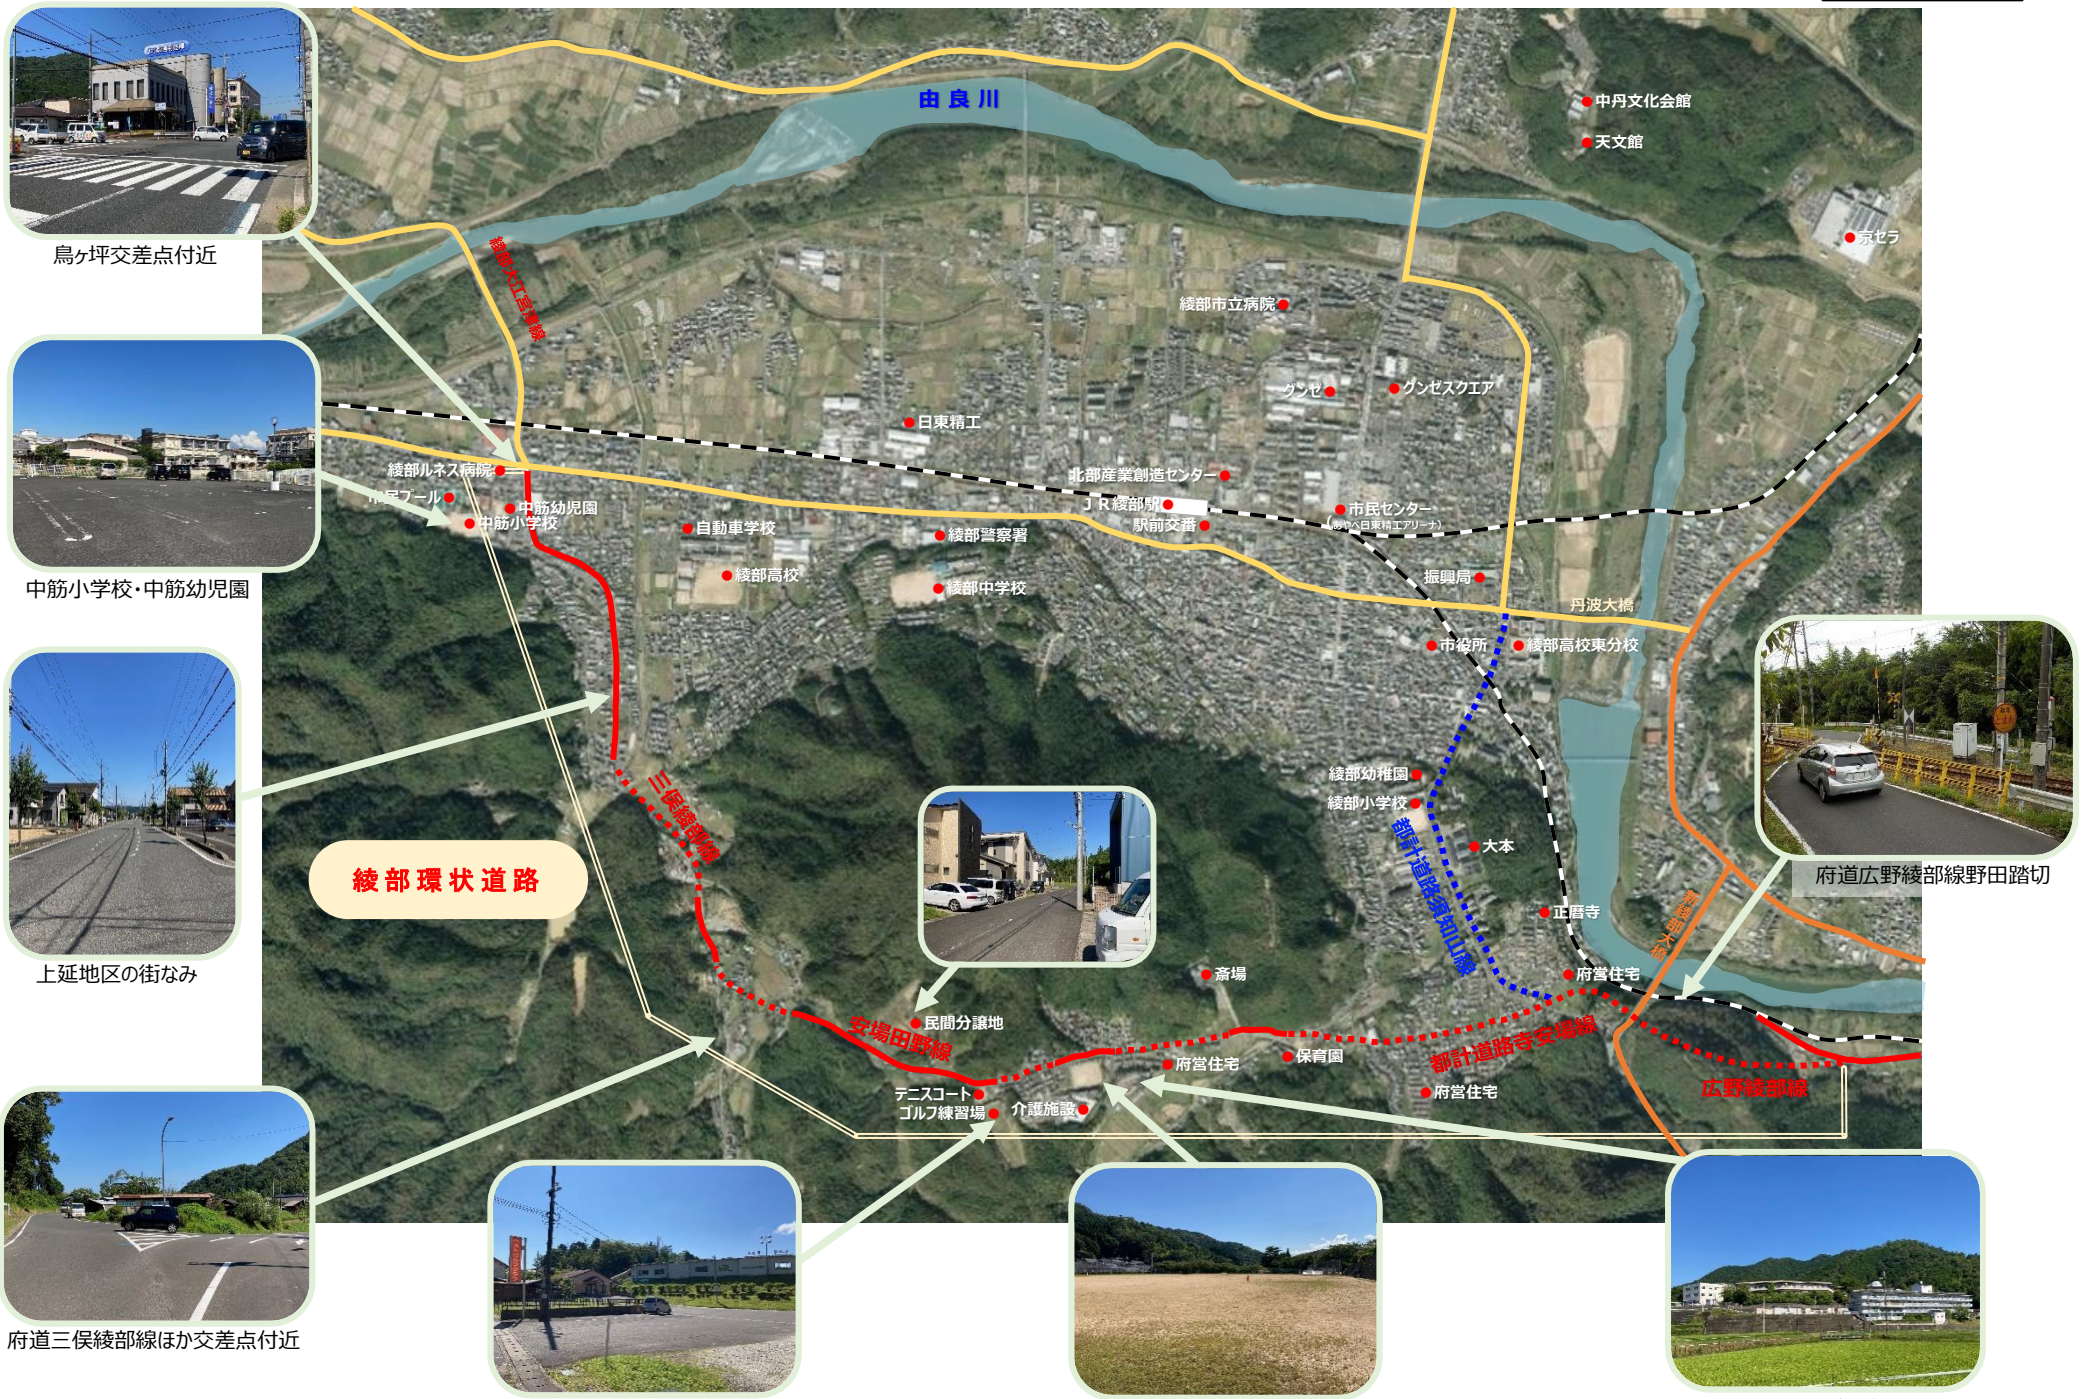

綾部環状道路

参考図面

鳥ヶ坪交差点付近

中筋小学校・中筋幼稚園

上延地区の街なみ

綾部環状道路

府道三俣綾部線ほか交差点付近

ゴルフ練習場

田野グラウンド

介護施設（松寿苑）

府道広野綾部線野田踏切