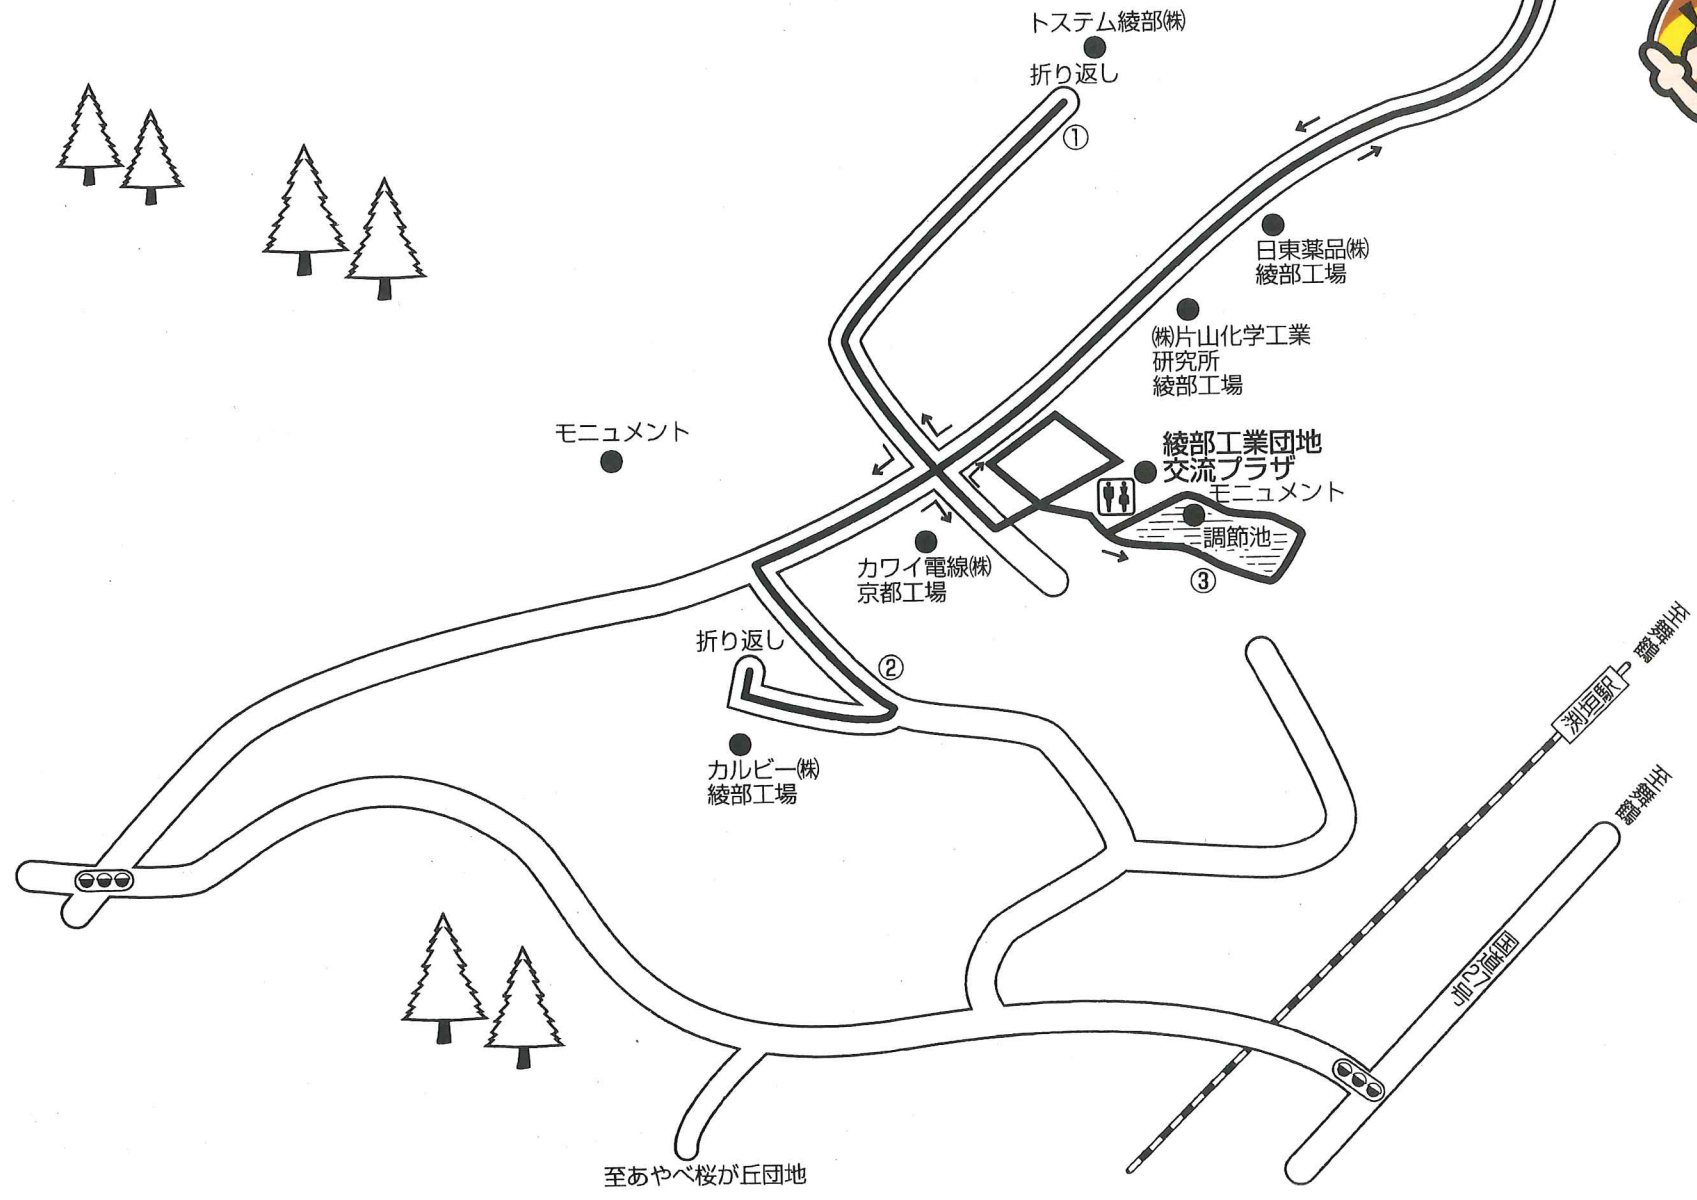

西八田コース

約4、5km

農村婦人の家
起着点

至あやべ桜が丘団地