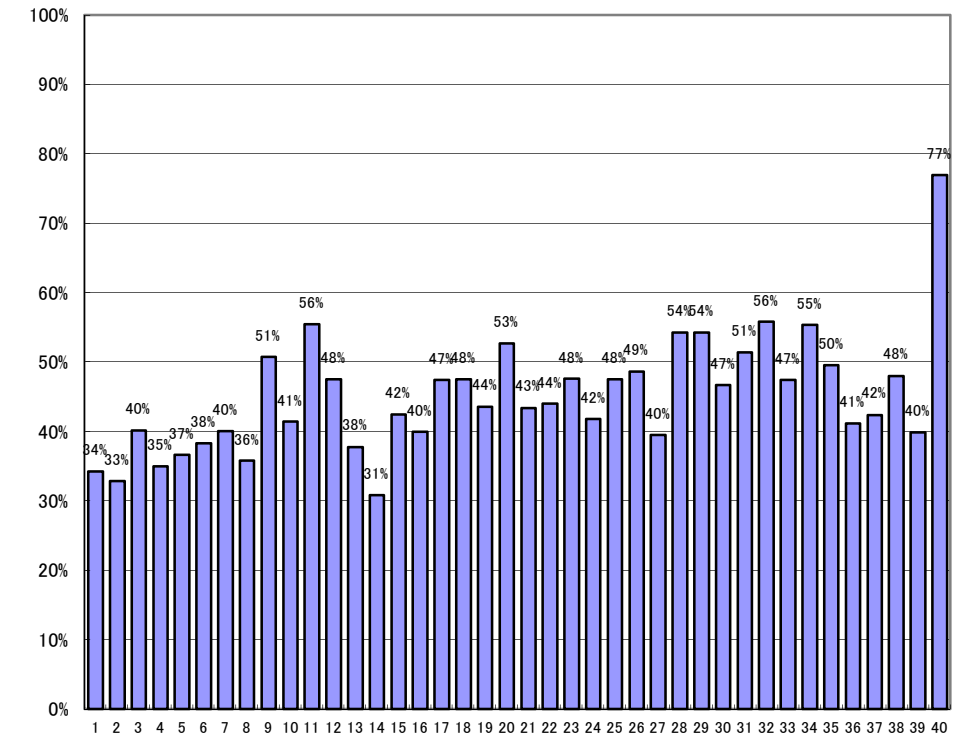

令和3年10月31日執行 衆議院小選挙区選出議員選挙
投票終了集計表(20時00分現在)