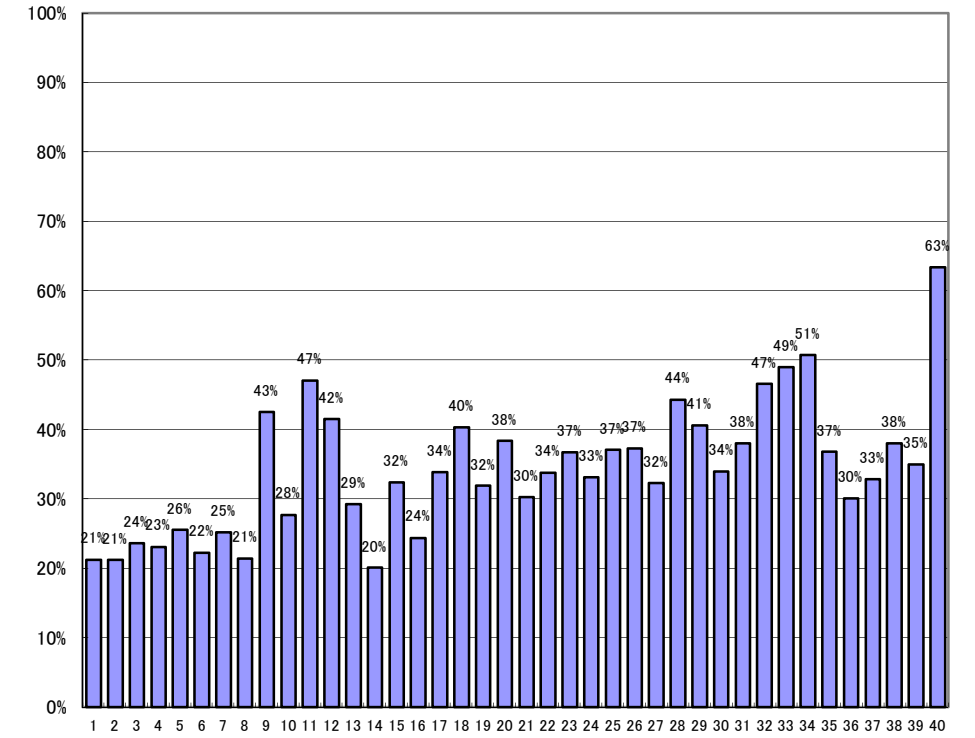

投票終了集計表(20時00分現在)