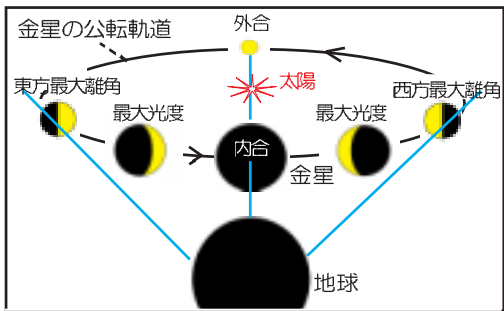

左図のように、この頃の夜明け前には、放射点のあるふたご座は西の空にあります。

ただ、流星は放射点から空全体へ広がるように流れるため、いつどこに出現するかは分かりません。なるべく空

12月15日4:00頃の空 (流星はイメージ)

## 四次元シチュー

おおつき かずや

の広い範囲を見渡すように観察するのがよいでしょう。

また、たいへん寒い季節ですので、十分に暖かくして、風邪をひかないように気を付けてください。

## ◆月が、金・土・木に近づくと?

12月7日から9日にかけて、月と三つの惑星の共演が見られます。

12月7~9日18:00頃の惑星と月の位置

下図のように、18時頃の南西の空には右から金星、土星、木星がほぼ均等に並んでいます。そして細い月が、まるで惑星たちを案内しているかのように、7日には金星の近く、8日には土星の近く、9日には

木星の近くへと位置を変えていきます。数々の星の中で、惑星を見つけやすい三日間になります。

## ◆金星「宵の明星」が最大光度に

3月下旬から「宵の明星」として夕方方の西の空に姿を見せている金星が、12月4日にマイナス4.7等の「最大光度」になります。望遠鏡で見ると三日目のように欠けて見えますが、地球に近づくため直径が大きくなり、明るくなるのです。

1月9日に「内合」となり、その後は「明けの明星」として明け方の東の空に現れるようになります。

金星の位置と地球からの見え方の変化

◆◆◆ 館内の混み具合等により、入館やイベント参加をお待ちいただく場合がございます◆◆◆  
 ◆◆◆ 新型コロナウイルス感染症の拡大状況等により、イベントは延期や中止される可能性があります◆◆◆