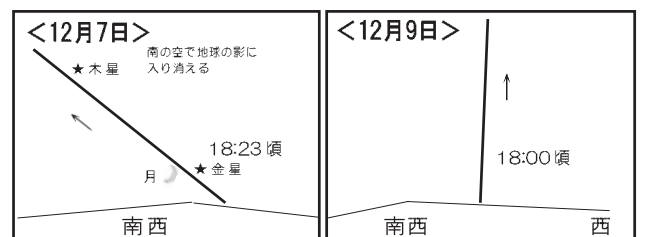

■中国の宇宙ステーションの予報

【12月の見どころ】

- ◆日没後の暗くなってきた時間帯、東の空には冬の星座が昇っています。それとは反対の方角、西の空には、まだ夏の星座も見えています。夏と冬、それぞれの大三角を見つけてみましょう。
- ◆7日から9日は、細い月と明るい惑星の接近、そして宇宙ステーションも見られる楽しみな日になります。
- ◆宇宙ステーションの予報を、右図に紹介します。光の点が、点滅せずに空を動いて行きます。7日と9日は2つの宇宙ステーションが見られる予報になっています。なお、予報時刻等がずれることがありますので、時間に余裕をもって観察してください。