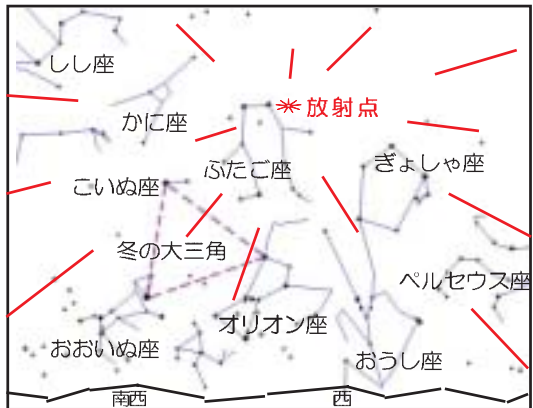

### ■中国の宇宙ステーションの予報

## 【12月の見どころ】

- ◆日没後の暗くなってきた時間帯、東の空には冬の星座が昇っています。それとは反対の方角、西の空には、まだ夏の星座も見えています。夏と冬、それぞれの大三角を見つけてみましょう。
- ◆7日から9日は、細い月と明るい惑星の接近、そして宇宙ステーションも見られる楽しみな日になります。
- ◆宇宙ステーションの予報を、右図に紹介します。光の点が、点滅せずに空を動いて行きます。7日と9日は2つの宇宙ステーションが見られる予報になっています。なお、予報時刻等がずれることがありますので、時間に余裕をもって観察してください。

## ◆「ふたご座流星群」お楽しみ!

夏のペルセウス座流星群と並んで活発な出現が見られる「ふたご座流星群」が、12月14日に極大を迎えます。

夜の前半は月明かりがあるため、月が西の空に沈んだあとの、夜中の3時頃から明け方までの観察がおすすめです。14日の未明でも15日の未明でも、多くの流星が見られると予想されます。飛びきり早起きをして観察してみませんか？

もちろん、明るい流星なら月明かりの中でもいくつか見つけることができるとでしょう。月を背にして、暗い方の空を眺めるのがコツです。

左図のように、この頃の夜明け前には、放射点のあるふたご座は西の空にあります。

ただ、流星は放射点から空全体へ広がるように流れるため、いつどこに出現するかは分かりません。なるべく空

12月15日4:00頃の空 (流星はイメージ)