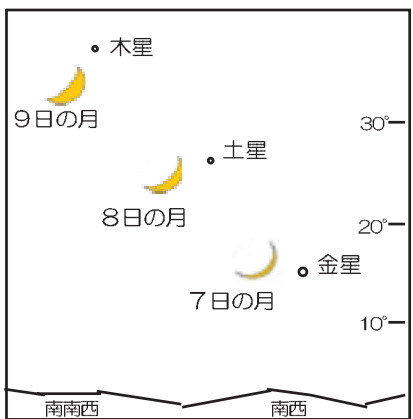

左図のように、この頃の夜明け前には、放射点のあるふたご座は西の空にあります。

ただ、流星は放射点から空全体へ広がるように流れるため、いつどこに出現するかは分かりません。なるべく空

12月15日4:00頃の空 (流星はイメージ)

## 四次元シチュー

おおつき かずや

の広い範囲を見渡すように観察するのがよいでしょう。

また、たいへん寒い季節ですので、十分に暖かくして、風邪をひかないように気を付けてください。

## ◆月が、金・土・木に近づくと?

12月7日から9日にかけて、月と三つの惑星の共演が見られます。

12月7~9日18:00頃の惑星と月の位置

下図のように、18時頃の南西の空には右から金星、土星、木星がほぼ均等に並んでいます。そして細い月が、まるで惑星たちを案内しているかのように、7日には金星の近く、8日には土星の近く、9日には

木星の近くへと位置を変えていきます。数々の星の中で、惑星を見つけやすい三日間になります。

## ◆金星「宵の明星」が最大光度に

3月下旬から「宵の明星」として夕方方の西の空に姿を見せている金星が、12月4日にマイナス4.7等の「最大光度」になります。望遠鏡で見ると三日目のように欠けて見えますが、地球に近づくため直径が大きくなり、明るくなるのです。

1月9日に「内合」となり、その後は「明けの明星」として明け方の東の空に現れるようになります。

金星の位置と地球からの見え方の変化

◆◆◆ 館内の混み具合等により、入館やイベント参加をお待ちいただく場合がございます◆◆◆  
 ◆◆◆ 新型コロナウイルス感染症の拡大状況等により、イベントは延期や中止される可能性があります◆◆◆