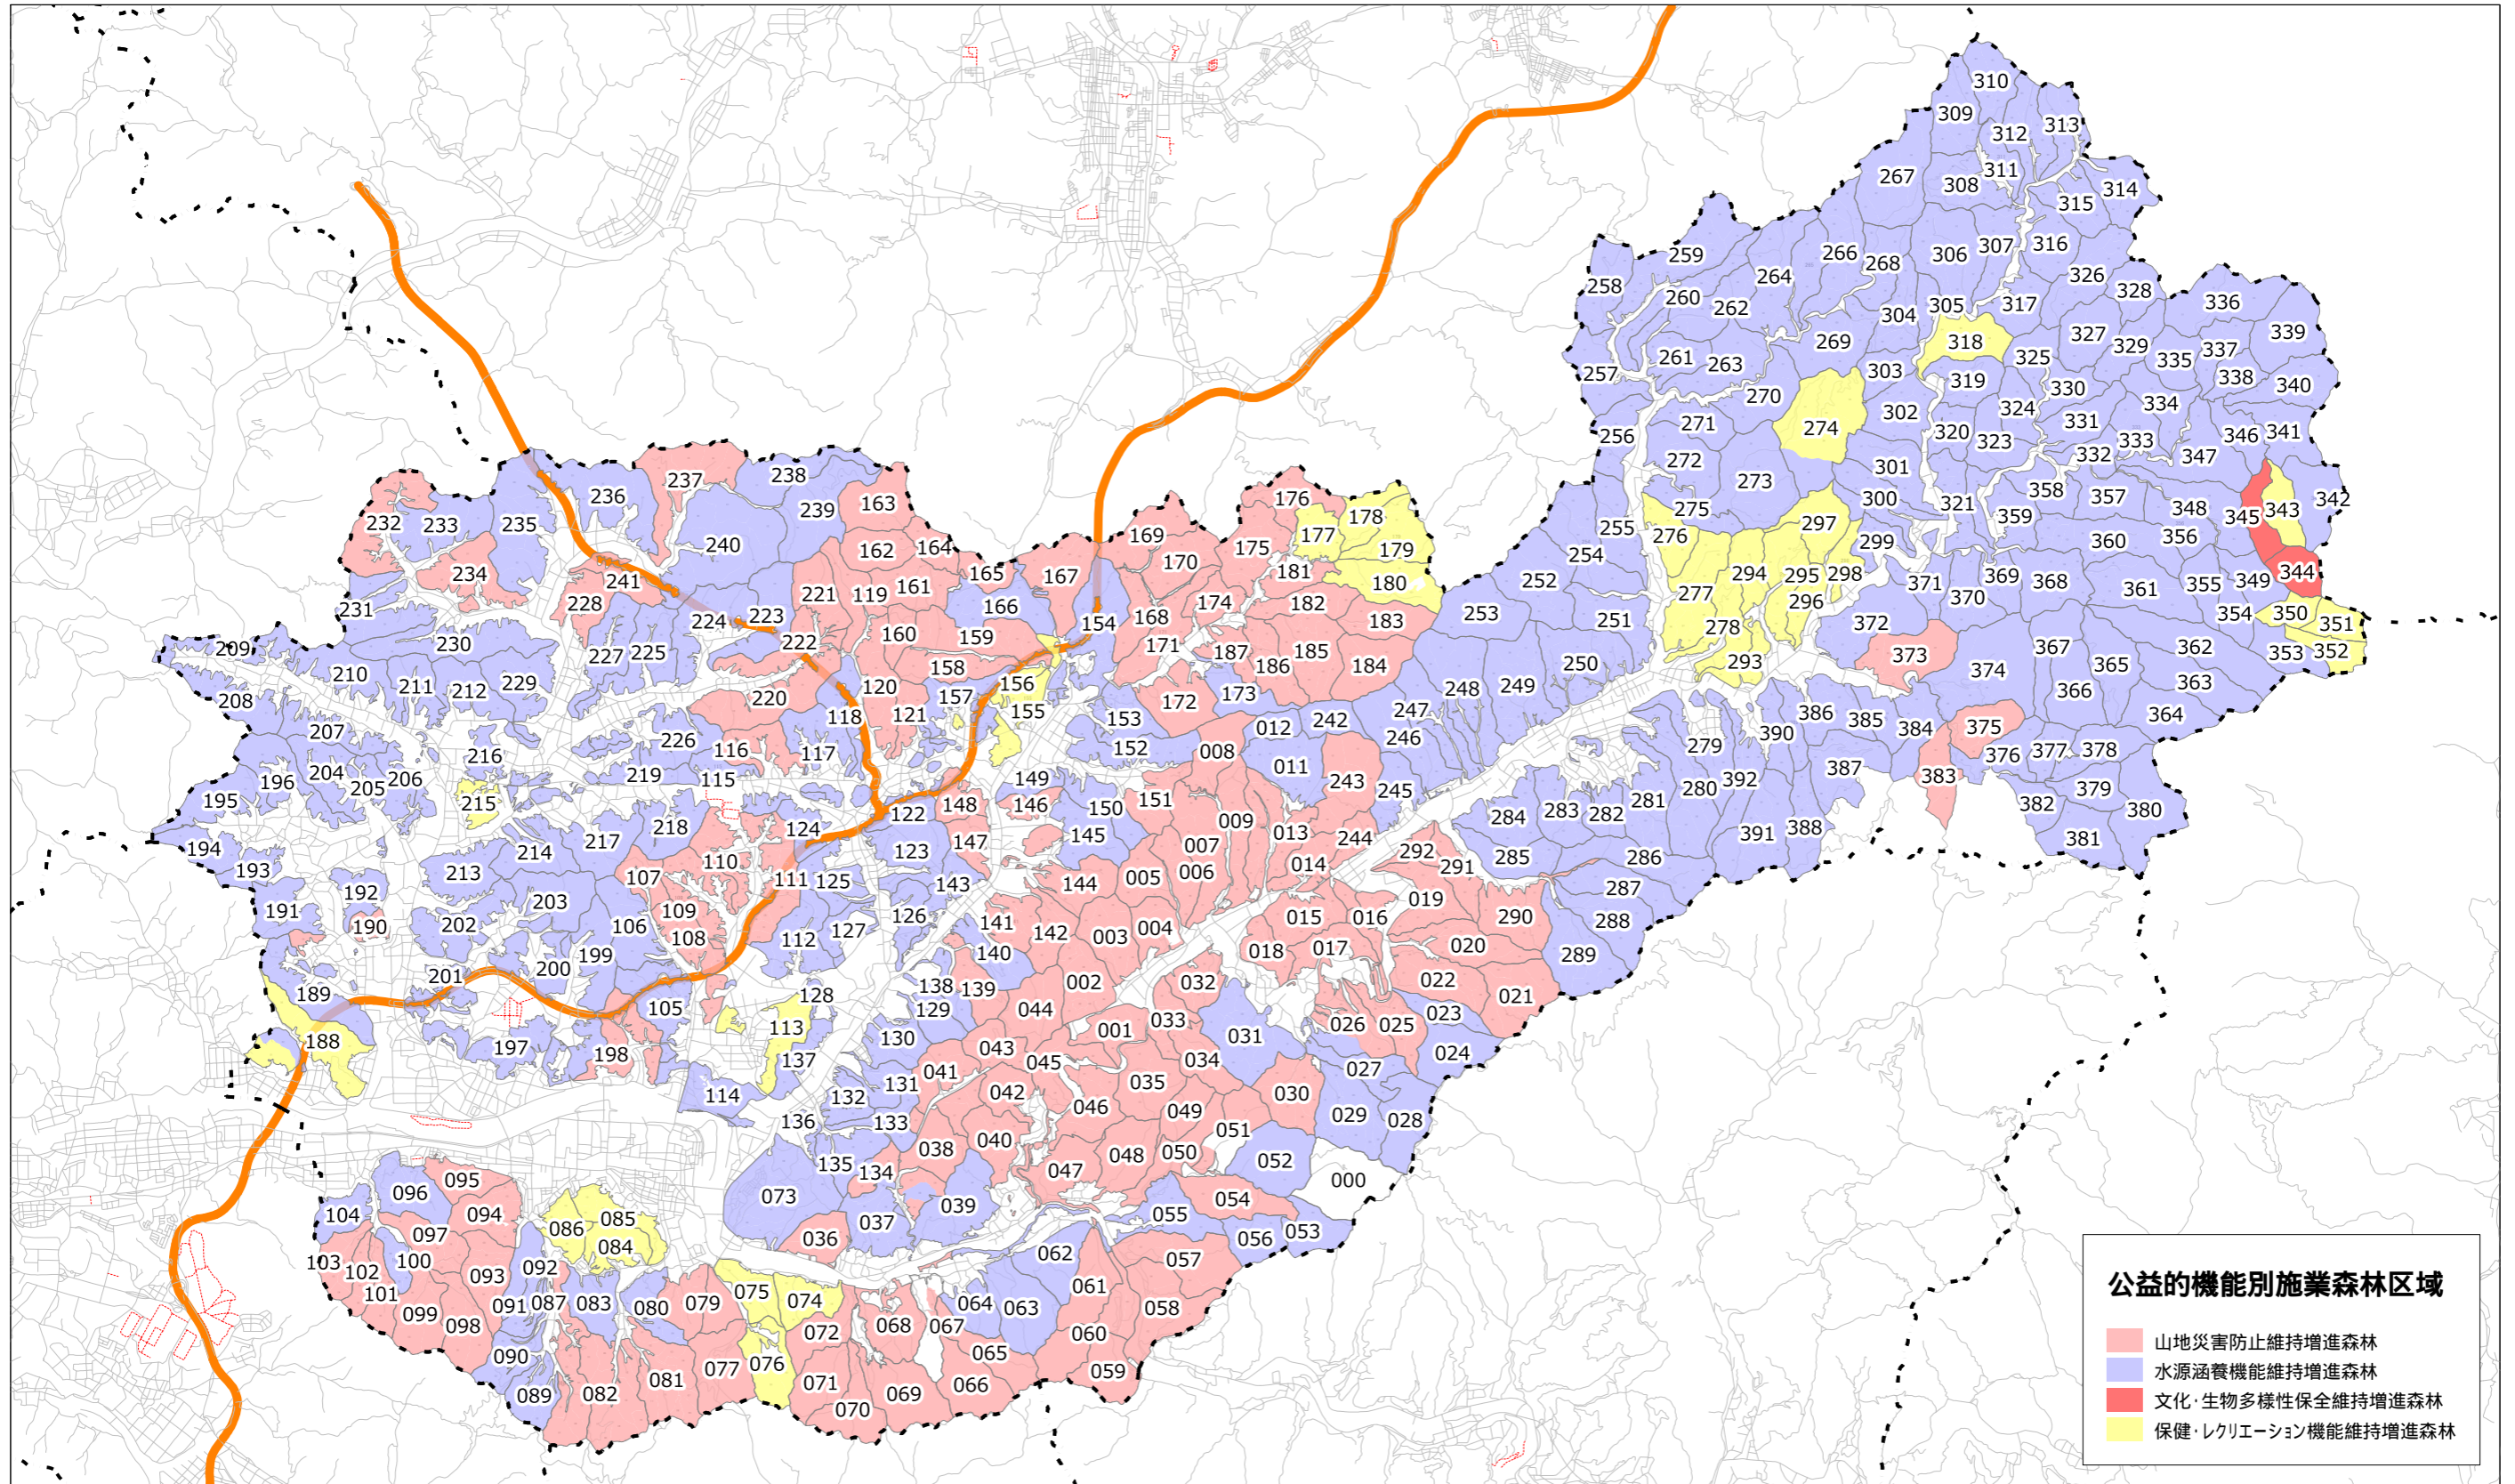

計 画 図 面

別表1 森林区域の設定(ゾーニング)

2000 0 1000 2000 4000 6000m

別表3

綾部市森林整備計画概要図
森林法施行規則第33条第1号ロの規定に基づく区域

別表4 鳥獣被害防止森林区域図面

2000 0 1000 2000 4000 6000m