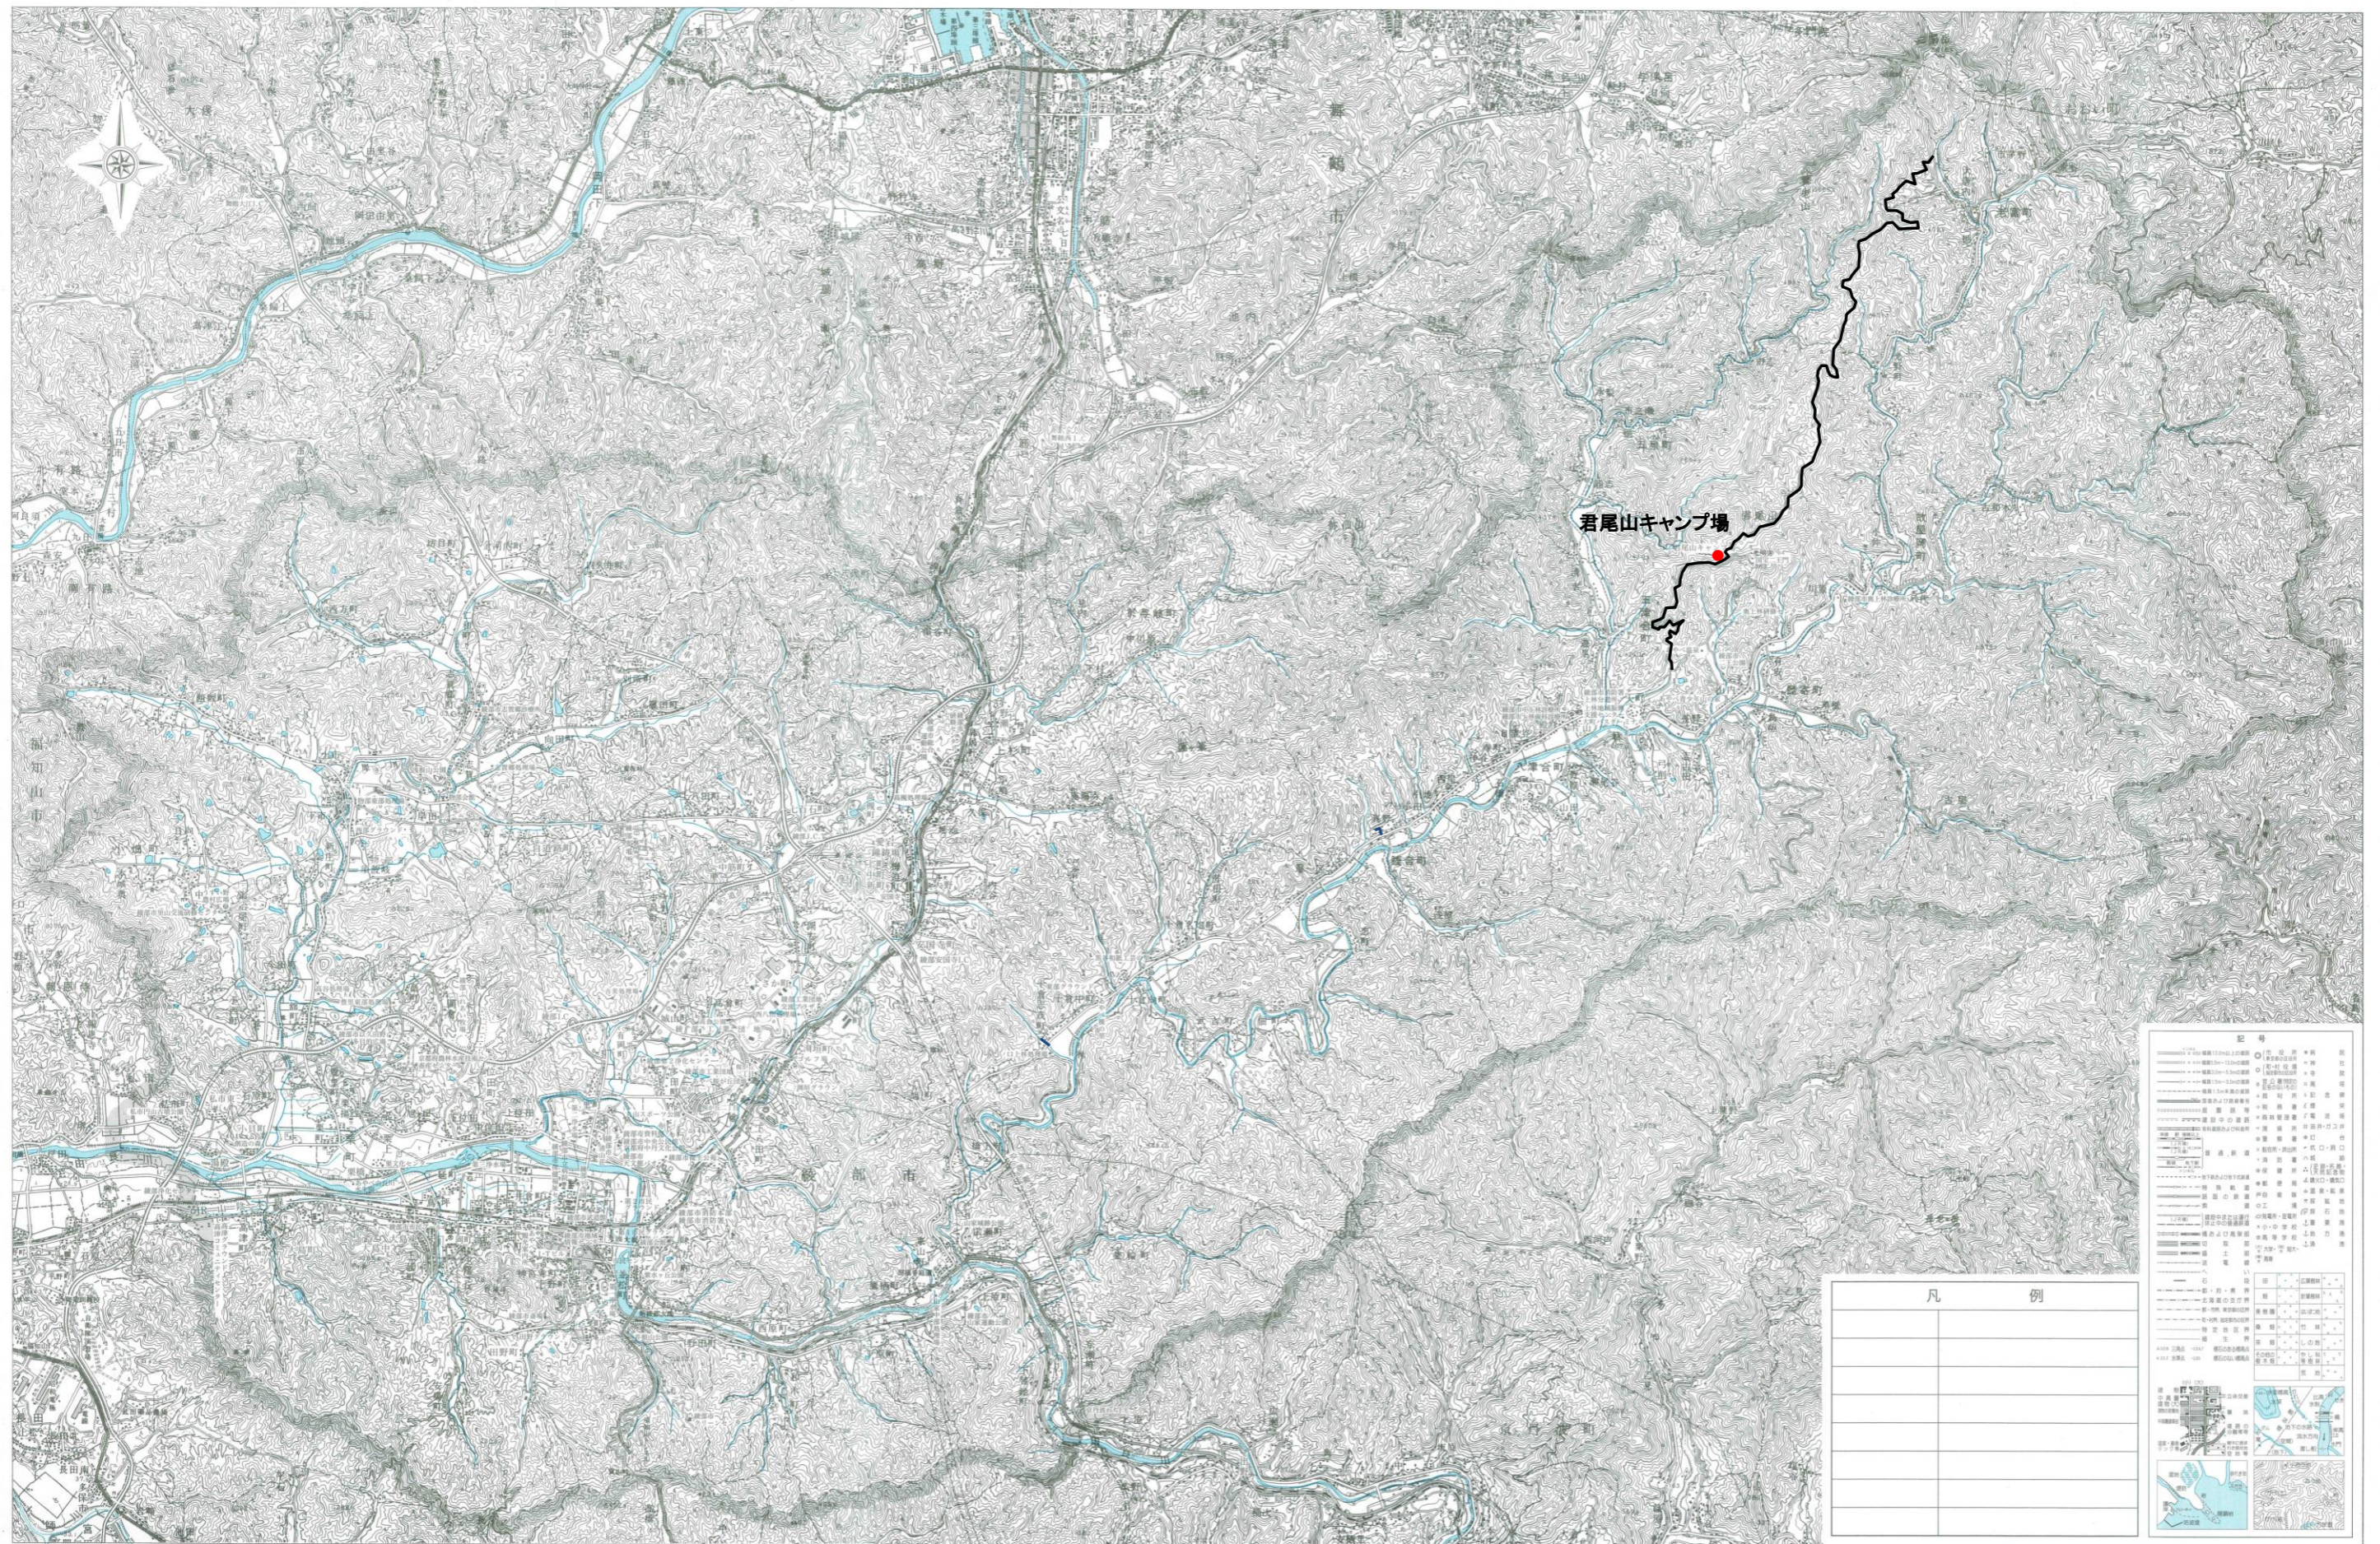

綾部市全図

位置図
君尾山キャンプ場

平成二十四年三月印刷

綾部市

この地図は、国土庁の委託を受けて、国土地理院の承認を得て、同院発行の5万分1地形図を複製したものである。(承認番号 平23 近規 第 83 号)

1:50,000