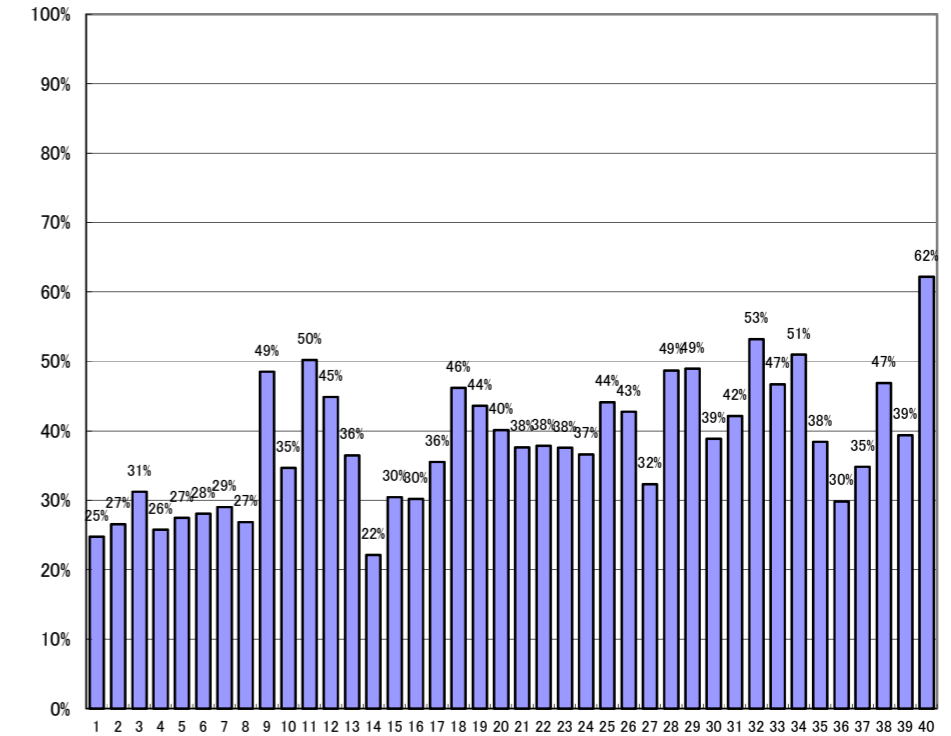

投票終了集計表(20時00分現在)