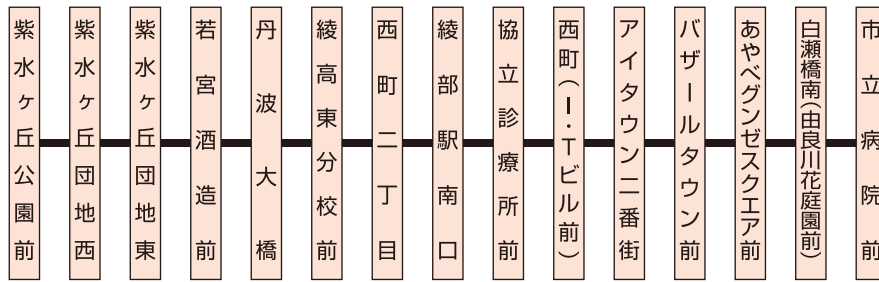

# 9 紫水ヶ丘公園線

Shisugaoka koen Line

紫水ヶ丘公園線は、  
一律200円です。

こども 1回 100円

## 紫水ヶ丘公園前 → 綾部駅南口 → 市立病院前

紫水ヶ丘公園前	07:30	09:00	11:50	14:50	17:00
紫水ヶ丘団地西	07:31	09:01	11:51	14:51	17:01
紫水ヶ丘団地東	07:32	09:02	11:52	14:52	17:02
若宮酒造前	07:33	09:03	11:53	14:53	17:03
丹波大橋	07:35	09:05	11:55	14:55	17:05
綾高東分校前	07:37	09:07	11:57	14:57	17:07
西町二丁目	07:38	09:08	11:58	14:58	17:08
綾部駅南口	07:40	09:10	12:00	15:00	17:10
協立診療所前	07:42	09:12	12:02	15:02	17:12
西町(1・Tビル前)	07:44	09:14	12:04	15:04	17:14
アイタウン二番街	07:44	09:14	12:04	15:04	17:14
バザールタウン前	07:47	09:17	12:07	15:07	17:17
あやベグンゼスクエア前	07:48	09:18	12:08	15:08	17:18
白瀬橋南(由良川花庭園前)	07:49	09:19	12:09	15:09	17:19
市立病院前	07:50	09:20	12:10	15:10	17:20