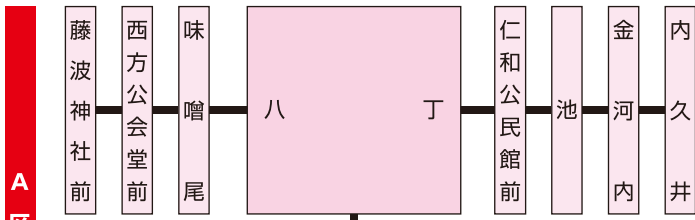

4 志賀南北線

Shiga-Namboku Line

A 区間

B 区間

C 区間

A区間 → A区間 200円
B区間 300円
C区間 400円

B区間 → A区間 300円
B区間 200円
C区間 300円

C区間 → A区間 400円
B区間 300円
C区間 200円

こども 1回 100円

平成30年度あやバス絵画展
低学年の部 優秀賞
西八田小学校 村澤 音々花さん

平成30年度あやバス絵画展
高学年の部 優秀賞
綾部小学校 梅原 優梨さん

- 志賀小学校前
- 志賀郷
- J A 何北支店前
- 丸山
- 何北中学校前
- 上市
- 物部
- 下市
- 天野
- 物部保育園前
- 太ヶ鼻
- 石ノ隈
- 今田
- 高谷
- 館
- 福垣
- 殿貝
- 栗町
- 栗文化センター前
- 鳥ヶ坪交差点
- 綾高前
- 警察署前
- 市民ホール前
- 綾部駅南口
- 西町二丁目
- 京都府総合庁舎前
- 青野(サクラティエ前)
- あやベグンゼスクエア前
- 白瀬橋南(由良川花庭園前)