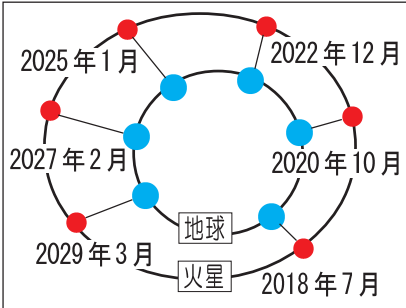

開館時間 / AM 9:00~PM 4:30 (火~木)

AM 9:00~PM 9:30 (金~日)

入館料 / 高校生以上 300円、小中学生 150円

… 《 10月の星空 》 …

北

10月中旬
午後8時

【10月のこよみと天文現象】

1日(木)	中秋の名月
2日(金)	○ 満月 (6時5分)
	水星が東方最大離角 (夕方の西空にある)
3日(土)	月と火星が近くに見える
6日(火)	火星が最接近
10日(土)	☾ 下弦の月
17日(土)	● 新月
23日(金)	☾ 上弦の月
	月と木星・土星が近くに見える
31日(土)	○ 満月 (23時49分)

【10月の日の出・日の入(綾部)】

日	日出	日入
4日	5:55	17:40
11日	6:00	17:30
18日	6:06	17:21
25日	6:12	17:13

■国際宇宙ステーションの予報

【 10月の見どころ 】

- ◆ 1日が中秋の名月です。今年は、旧暦に閏月が入ったために遅めの中秋の名月となりました。
- ◆ 日の入の時刻が早くなってきます。少し前まで暑い日が続いていましたが、しばらくすると太陽が恋しくなるでしょう。
- ◆ 木星と土星がよく見えています。この2つが見える間隔が次第に狭くなっていきます。
- ◆ 10月初めの夕方、比較的見やすい国際宇宙ステーションの予報を右に紹介します。先の予報のため、時刻が少しずれる可能性があります。時間に余裕をもって観察してください。

copyright © REN, HASUI

宇宙の話

◆火星が最接近

10月6日に火星が最接近します。

火星は、地球の1つ外側の軌道を回っています。火星の公転周期は約2年なので、約2年ごとに地球が火星を追いこすこととなります。その時に地球と火星が接近します。しかし火星の軌道は楕円形なので、火星が太陽に近い軌道にいる時に追い越すか、遠い軌道にいる時に追いつくかで接近の距離は大きく変わります。

前回の最接近距離(約5760万km)には及びませんが、今回も約6200万kmまで近づいたため、準大接近と言われています。火星の直径は地球の半分ほどしかないので、接近した時でないと表面の様相をよく見ることができません。前回はちょうど接近のタイミングで火星に大規模な砂嵐が発生したため、あまりきれいな模様を見ることができませんでした。

今回は前回よりも接近距離は遠いですが、南中高度が高いため、きれいに見られる可能性があります。10月下旬から年末までが見ごろです。

【地球と火星の接近位置】

前建と音本

おおつき かずや

◆お月見が2回

今年10月1日が中秋です。中秋の名月と合わせて見ると縁起がよいと言われる後の月(旧暦9月13日の月)は10月29日です。今年10月に2回お月見の日がやってきます。また、10月31日の満月は今年最小の満月です。10月は月にも注目です。