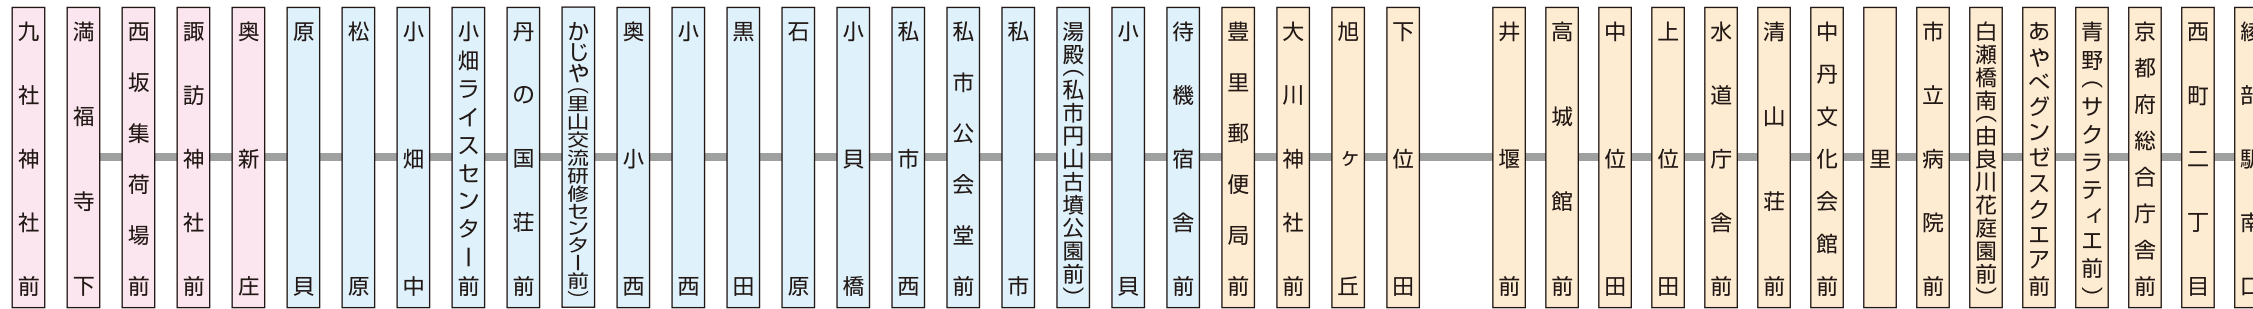

# 西坂線

Nishizaka Line

## 九社神社前 → 市立病院前 → 綾部駅南口

九社神社前	06:55	10:20	13:40	15:40
満福寺下	06:56	10:21	13:41	15:41
西坂集荷場前	06:57	10:22	13:42	15:42
諏訪神社前	06:58	10:23	13:43	15:43
奥新庄	07:00	10:25	13:45	15:45
原貝	07:02	10:27	13:47	15:47
松原	07:02	10:27	13:47	15:47
小畑中	07:03	10:28	13:48	15:48
小畑ライスセンター前	07:03	10:28	13:48	15:48
丹の国荘前	07:04	10:29	13:49	15:49
かじや(里山交流研修センター前)	07:06	10:31	13:51	15:51
奥小西	07:08	10:33	13:53	15:53
小西田	07:08	10:33	13:53	15:53
黒田原	07:09	10:34	13:54	15:54
石橋	07:10	10:35	13:55	15:55
小貝橋	07:11	10:36	13:56	15:56
私市西	07:15	10:40	14:00	16:00
私市公会堂前	07:15	10:40	14:00	16:00
私市	07:16	10:41	14:01	16:01
湯殿(私市円山古墳公園前)	07:17	10:42	14:02	16:02
小貝	07:17	10:42	14:02	16:02
待機宿舎前	07:18	10:43	14:03	16:03
豊里郵便局前	07:20	10:45	14:05	16:05
大川神社前	07:21	10:46	14:06	16:06
旭ヶ丘	07:21	10:46	14:06	16:06
下位田	07:22	10:47	14:07	16:07
井堰前	07:22	10:47	14:07	16:07
高城館前	07:23	10:48	14:08	16:08
中位田	07:23	10:48	14:08	16:08
上位田	07:24	10:49	14:09	16:09
水道庁舎前	07:25	10:50	14:10	16:10
清山荘前	↓	10:53	14:13	16:13
中丹文化会館前	↓	10:53	14:13	16:13
里	↓	10:55	14:15	16:15
市立病院前	07:29	10:59	14:19	16:19
白瀬橋南(由良川花庭園前)	07:30	11:00	14:20	16:20
あやベグンゼスクエア前	07:31	11:01	14:21	16:21
青野(サクラティエ前)	07:32	11:02	14:22	16:22
京都府総合庁舎前	07:33	11:03	14:23	16:23
西町二丁目	07:34	11:04	14:24	16:24
綾部駅南口	07:36	11:06	14:26	16:26