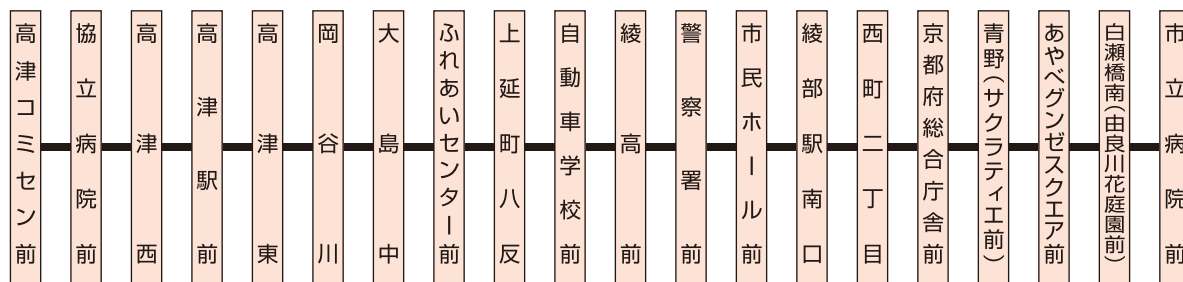

運賃のご案内
 路線
 志賀南北線
 西坂線
 篠田桜が丘線
 黒谷線
 西八田線
 紫水ヶ丘公園線
 京都交通
 綾部駅前

東西線

Tozai Line

東西線は、一律200円です。

こども 1回 100円

高津コミセン前 → 綾部駅南口 → 市立病院前

※印／土日祝日及び1月2日・3日は運休

高津コミセン前	09:05	10:05	11:05	12:05	13:05	14:05	15:05	16:05	17:05	18:05	※19:05
協立病院前	09:06	10:06	11:06	12:06	13:06	14:06	15:06	16:06	17:06	18:06	※19:06
高津西	09:06	10:06	11:06	12:06	13:06	14:06	15:06	16:06	17:06	18:06	※19:06
高津東	09:07	10:07	11:07	12:07	13:07	14:07	15:07	16:07	17:07	18:07	※19:07
岡谷川	09:08	10:08	11:08	12:08	13:08	14:08	15:08	16:08	17:08	18:08	※19:08
大島中	09:09	10:09	11:09	12:09	13:09	14:09	15:09	16:09	17:09	18:09	※19:09
ふれあいセンター前	09:11	10:11	11:11	12:11	13:11	14:11	15:11	16:11	17:11	18:11	※19:11
上延町八反	09:12	10:12	11:12	12:12	13:12	14:12	15:12	16:12	17:12	18:12	※19:12
自動車学校前	09:13	10:13	11:13	12:13	13:13	14:13	15:13	16:13	17:13	18:13	※19:13
綾部高前	09:14	10:14	11:14	12:14	13:14	14:14	15:14	16:14	17:14	18:14	※19:14
警察署前	09:15	10:15	11:15	12:15	13:15	14:15	15:15	16:15	17:15	18:15	※19:15
市民ホール前	09:17	10:17	11:17	12:17	13:17	14:17	15:17	16:17	17:17	18:17	※19:17
綾部駅南口	09:18	10:18	11:18	12:18	13:18	14:18	15:18	16:18	17:18	18:18	※19:18
西町二丁目	09:20	10:20	11:20	12:20	13:20	14:20	15:20	16:20	17:20	18:20	※19:20
京都府総合庁舎前	09:21	10:21	11:21	12:21	13:21	14:21	15:21	16:21	17:21	18:21	※19:21
青野(サクラティエ前)	09:22	10:22	11:22	12:22	13:22	14:22	15:22	16:22	17:22	18:22	※19:22
あやベグンゼスクエア前	09:23	10:23	11:23	12:23	13:23	14:23	15:23	16:23	17:23	18:23	※19:23
白瀬橋南(由良川花庭園前)	09:24	10:24	11:24	12:24	13:24	14:24	15:24	16:24	17:24	18:24	※19:24
市立病院前	09:25	10:25	11:25	12:25	13:25	14:25	15:25	16:25	17:25	18:25	※19:25