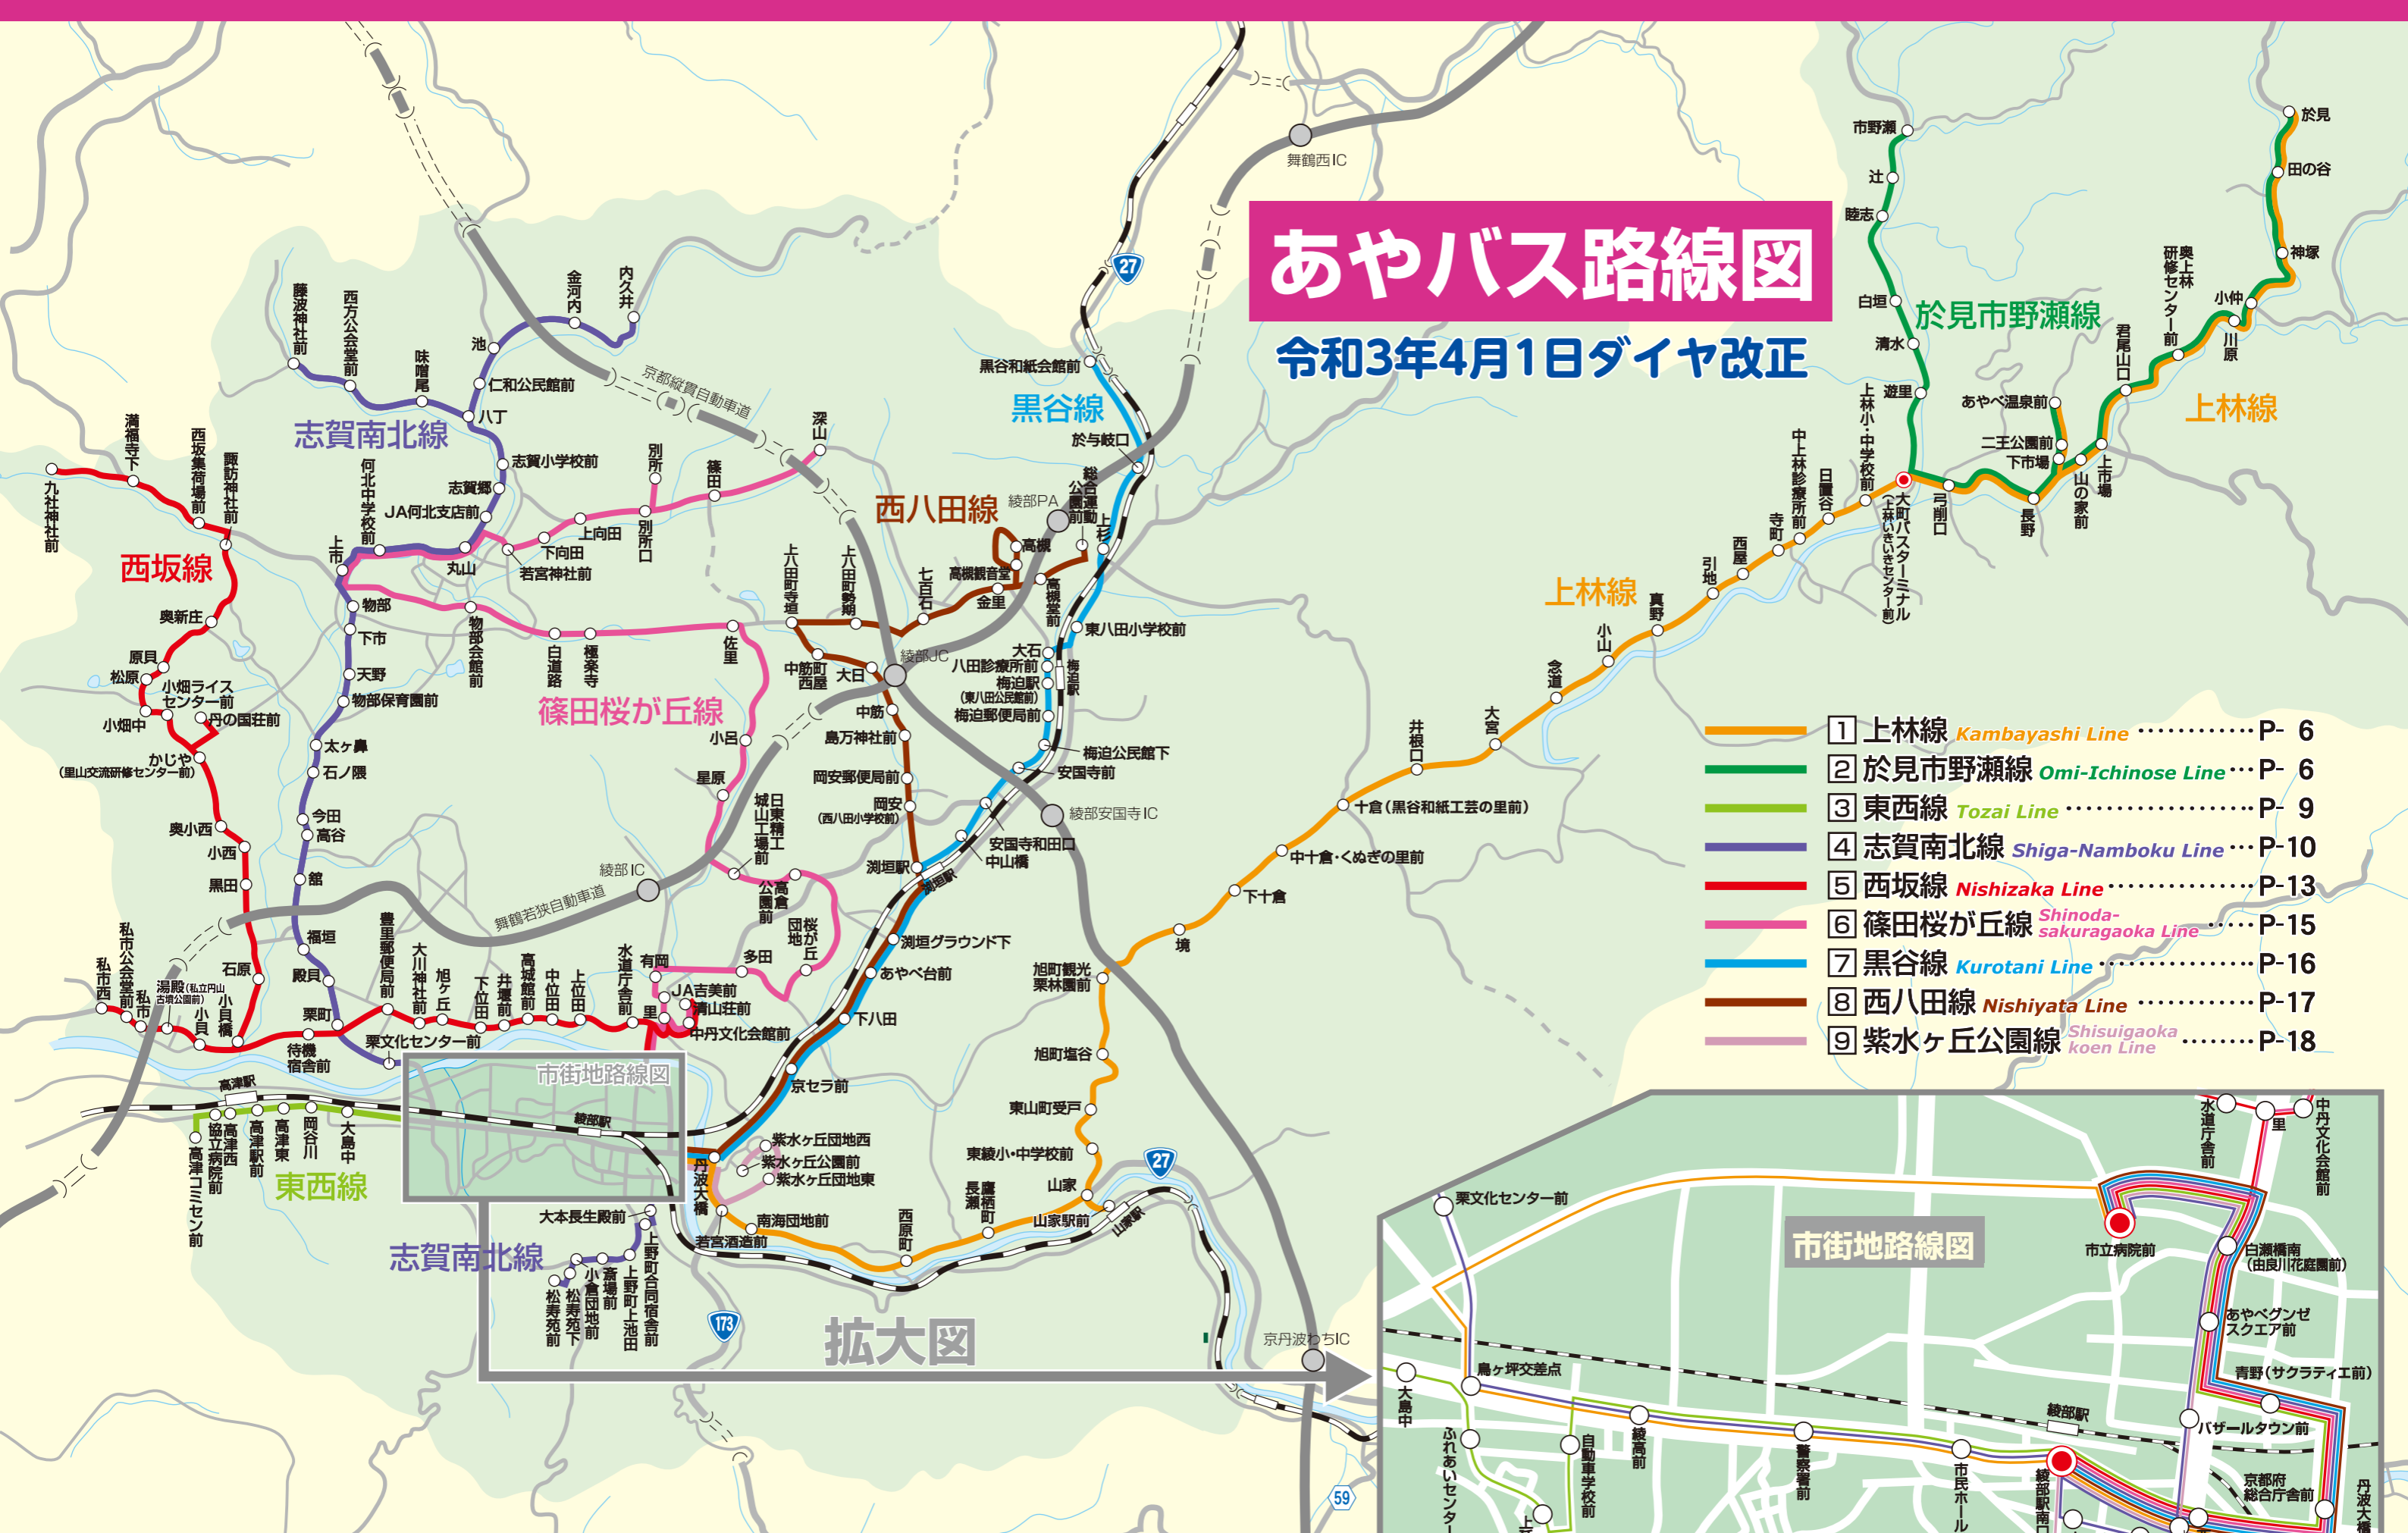

あやバス路線図

令和3年4月1日ダイヤ改正

- ① 上林線 *Kambayashi Line* P- 6
- ② 於見市野瀬線 *Omi-Ichinose Line* ... P- 6
- ③ 東西線 *Tozai Line* P- 9
- ④ 志賀南北線 *Shiga-Namboku Line* ... P-10
- ⑤ 西坂線 *Nishizaka Line* P-13
- ⑥ 篠田桜が丘線 *Shinoda-sakuragaoka Line* P-15
- ⑦ 黒谷線 *Kurotani Line* P-16
- ⑧ 西八田線 *Nishiyata Line* P-17
- ⑨ 紫水ヶ丘公園線 *Shisuigaoka koen Line* P-18

綾部市役所

☎ (0773) 42-3280

【運行事業者】 運行、忘れ物に関するお問い合わせ

株式会社 関西丸和ロジスティクス

☎ (0773) 43-3800